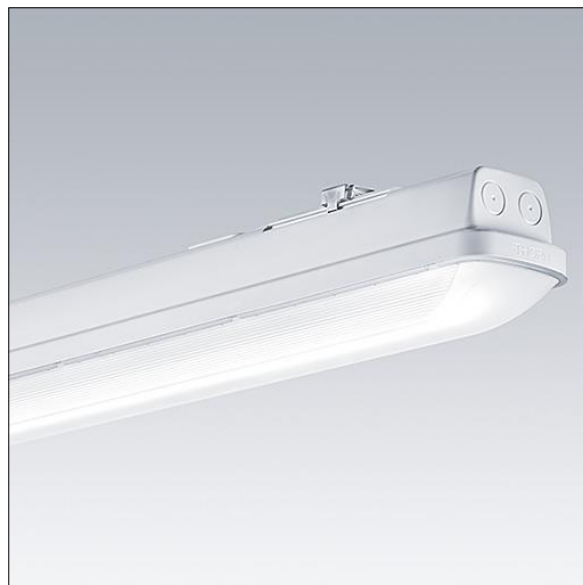

Aquaforce Pro

96630795 AQFPRO L LED6400-840 PC WB HFI E3D

THORN

Aquaforce Pro

LED svítidlo v krytí IP66, odolné vůči prachu a vlhkosti. DALI/DSI stmívatelný Srmívatelná jednotka DALI Svítidlo s místním napájením z baterie pro nouzové osvětlení po 3 hod v udržovaném nebo neudržovaném režimu, s autotestem prostřednictvím svítidla, volitelné centrální monitorování prostřednictvím DALI, signalizace stavu svítidla stavovou LED. S vyzařovací charakteristikou široký. Elektrická Třída ochrany I. Vrchní kryt: světlešedá polykarbonát. Difuzor: opálový polykarbonát s vysokým přenosem a refrakčními hranoly. Patentovaný zajišťovací mechanismus EasyClick pro montáž difuzoru bez upínacích prvků. Pro montáž přisazením nebo zavěšením. Rychloupínací konzoly pro montáž přisazením jsou součástí dodávky. Vhodné pro montáž na strop nebo na stěnu (jak vertikálně, tak horizontálně). Montážní sady pro montáž na vedení, zavěšení pomocí řetízku nebo na řetězovku jsou k dispozici jako příslušenství. Okolní teplota: 0°C do +25°C. Dodáváno s LED zdroji v barvě 4000K..

Rozměry: 1600 x 92 x 90 mm
Příkon svítidla: 47,9 W
Světelný tok: 6370 lm
Světelný výkon svítidel: 133 lm/W
Hmotnost: 2,5 kg

TLG_AQUP_M_LD1.wmf

Hodnoty označené * představují stanovené rozměrové hodnoty. Thorn používá ověřené a testované díly od předních dodavatelů, avšak v průběhu jmenovité životnosti výrobku může dojít k ojedinělým případům poruch jednotlivých LED souvisejících s technologií. Mezinárodní normy stanoví tolerance počátečního toku a připojeného zatížení na $\pm 10\%$. Pokud není uvedeno jinak, platí hodnoty pro okolní teplotu 25°C.