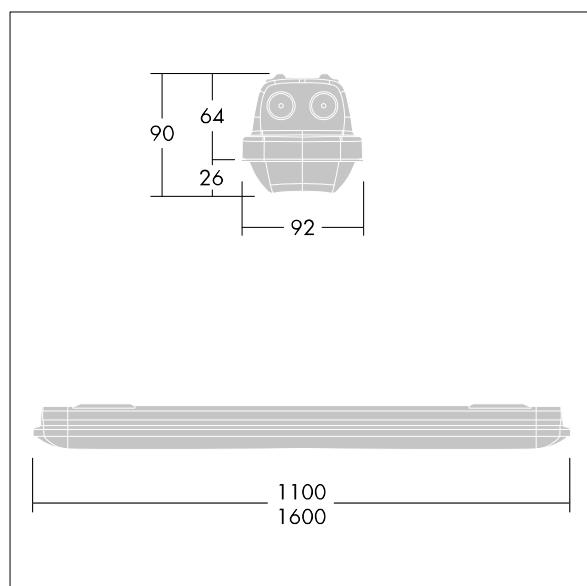

Aquaforce Pro

THORN

96630987 AQFPRO S LED4300-840 PC MB MWS

Aquaforce Pro

LED svítidlo v krytí IP66, odolné vůči prachu a vlhkosti. elektronický Integrovaný detektor přítomnosti pro ovládání zapnuto/vypnuto. S vyzařovací charakteristikou střední. Elektrická Třída ochrany I. Vrchní kryt: světlešedá polykarbonát. Difuzor: opálový polykarbonát s vysokým přenosem a refrakčními hranoly. Patentovaný zajišťovací mechanismus EasyClick pro montáž difuzoru bez upínacích prvků. Pro montáž přisazením nebo zavěšením. Rychloupínací konzoly pro montáž přisazením jsou součástí dodávky. Vhodné pro montáž na strop nebo na stěnu (jak vertikálně, tak horizontálně). Montážní sady pro montáž na vedení, zavěšení pomocí řetízku nebo na řetězovku jsou k dispozici jako příslušenství. Vhodné pro průběžné zapojení pomocí kabelu H05VV nebo NYM (jmenovitý proud 10A). Integrované čidlo přítomnosti pro ovládání zapínání/vypínání. Okolní teplota: -20°C do +35°C. Dodáváno s LED zdroji v barvě 4000K..

Poznámka: jestliže chcete svítidlo používat v prostředích s chemickými znečišťujícími látkami, vysokou nebo kondenzující vlhkostí a velkým kolísáním teploty, obraťte se na vašeho konzultanta.

Rozměry: 1100 x 92 x 90 mm
Příkon svítidla: 30,9 W
Světelný tok: 4400 lm
Světelný výkon svítidel: 142 lm/W
Hmotnost: 1,74 kg

TLG_AQUP_F_PDB_1100MED.jpg

TLG_AQUP_M_LD1.wmf

Hodnoty označené * představují stanovené rozměrové hodnoty. Thorn používá ověřené a testované díly od předních dodavatelů, avšak v průběhu jmenovité životnosti výrobku může dojít k ojedinělým případům poruch jednotlivých LED souvisejících s technologií. Mezinárodní normy stanoví tolerance počátečního toku a připojeného zatížení na $\pm 10\%$. Pokud není uvedeno jinak, platí hodnoty pro okolní teplotu 25°C.