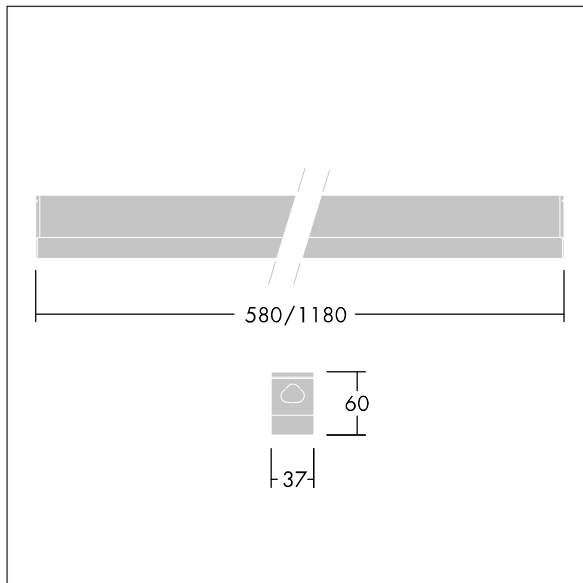

Equaline Mini

96630771 EQUAMINI L580 LED1050-840

THORN

IP20 IK06     Ta35

Equaline Mini

Štíhlé Přisazený LED lištové svítidlo. elektronický předřadník se stálým výstupem. Elektrická Třída ochrany I. IP20, IK06. Těleso: lisovaný hliník anodizovaný. Difuzor: plast opálový polykarbonát. Koncový kryt: dvoubarevný vstříkovaný plast polykarbonát. Elektrické zapojení prostřednictvím klapky na zadní straně tělesa. Je možné souvislé zapojení. Dodáváno s LED zdroji v barvě 4000K

Rozměry: 580 x 37 x 60 mm

Příkon svítidla: 9,8 W

Světelný tok: 1162 lm

Světelný výkon svítidel: 119 lm/W

Hmotnost: 0,65 kg

TLG_EQUM_F_ST.jpg

TLG_EQUM_M_LD1.wmf

Tento výrobek obsahuje světelný zdroj s třídou energetické účinnosti C.