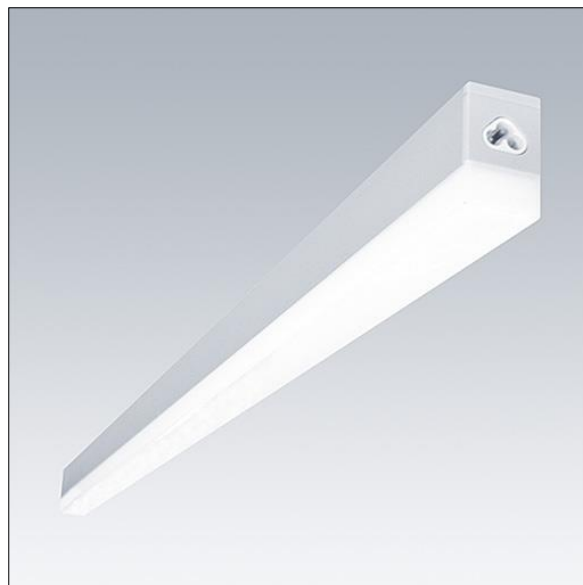

## Equaline Mini

Štíhlé Přisazený LED lištové svítidlo. elektronický předřadník se stálým výstupem. Elektrická Třída ochrany I. IP20, IK06. Těleso: lisovaný hliník anodizovaný. Difuzor: plast opálový polykarbonát. Koncový kryt: dvoubarevný vstříkovaný plast polykarbonát. Elektrické zapojení prostřednictvím přívodu přes koncový kryt (SD). Je možné souvislé zapojení. Dodáváno s LED zdroji v barvě 4000K

Rozměry: 1180 x 37 x 60 mm  
Příkon svítidla: 18,3 W  
Světelný tok: 2159 lm  
Světelný výkon svítidel: 118 lm/W  
Hmotnost: 1,05 kg

TLG\_EQUM\_F\_LS.jpg

TLG\_EQUM\_M\_LD1.wmf

Tento výrobek obsahuje světelný zdroj s třídou energetické účinnosti C.