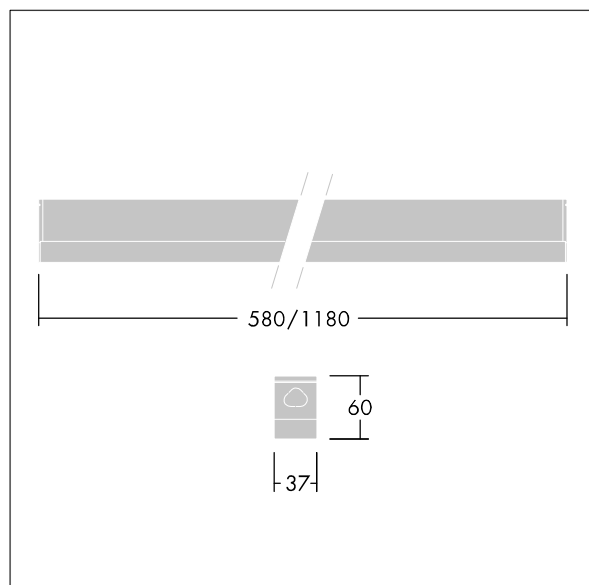

# Equaline Mini

96630770 EQUAMINI L1180 LED2100-840 SD

THORN

IP20 IK06     Ta35

## Equaline Mini

Štíhlé Přisazený LED lištové svítidlo. elektronický předřadník se stálým výstupem. Elektrická Třída ochrany I. IP20, IK06. Těleso: lisovaný hliník anodizovaný. Difuzor: plast opálový polykarbonát. Koncový kryt: dvoubarevný vstříkovaný plast polykarbonát. Elektrické zapojení prostřednictvím přívodu přes koncový kryt (SD). Je možné souvislé zapojení. Dodáváno s LED zdroji v barvě 4000K

Rozměry: 1180 x 37 x 60 mm  
Příkon svítidla: 18,3 W  
Světelný tok: 2159 lm  
Světelný výkon svítidel: 118 lm/W  
Hmotnost: 1,05 kg

TLG\_EQUM\_F\_LS.jpg

TLG\_EQUM\_M\_LD1.wmf

Tento výrobek obsahuje světelný zdroj s třídou energetické účinnosti C.