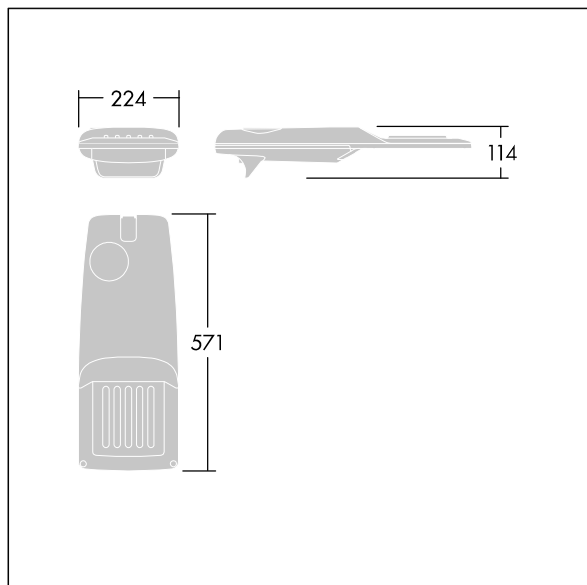

Isaro Pro

96275903 IP 24L50-740 NR M BS 3550 CL2 M60 ANT

THORN

Isaro Pro

Moderní LED svítidlo pro osvětlování (malý) cest s 24 LED napájenými při 500mA s optikou Pro úzké vozovky. Programovatelný LED předřadník. Elektrická Třída ochrany II, IP66, IK09. Těleso: tlakově odlévaný hliník (EN AC-44300), práškově nanášený texturovaný antracit (odstín blížící se RAL7043). Nástavec: tlakově odlévaný hliník (EN AC-44300), práškově nanášený texturovaný antracit (odstín blížící se RAL7043). Difuzor: tloušťka 5mm sklo. Upevňovací prvky: nerezová ocel. Dodává se s adaptérem nástavce o Ø60mm, který lze nainstalovat na vrch sloupu (sklon 0°/5°/10°/15°/20°) nebo pro boční vstup (sklon -15°/-10°/-5°/0°/5°/10°/15°). Vybaveno 50% redukcí výkonu, pro období 3 hodiny před a 5 hodin po půlnoci, která může být deaktivována při instalaci, díky snadno přístupnému spínači. Dodáváno s LED zdroji v barvě 4000K. Ochrana proti rázům napětí: společný režim s jediným impulsem 10kV a společný režim s několika impulsy 8kV a diferenciální režim s několika impulsy 6kV. Jestliže je připojen stálý systém DALI, společný režim s několika impulsy a diferenciální režim 6kV.

TLG_ISRP_F_PDB_ANT.jpg

Rozměry: 571 x 224 x 114 mm
Příkon svítidla: 36,1 W
Světelný tok: 5852 lm
Světelný výkon svítidel: 162 lm/W
Hmotnost: 5,7 kg
Scx: 0.054 m²

TLG_ISRP_M_LD1.wmf

Tento výrobek obsahuje světelný zdroj s třídou energetické účinnosti D.