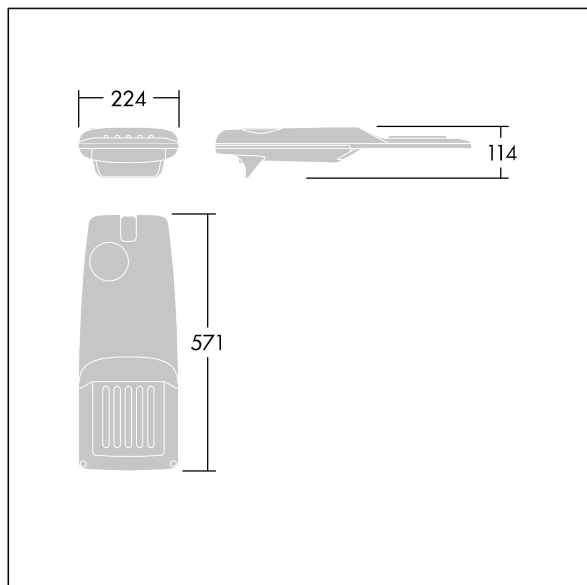

Isaro Pro

Moderní LED svítidlo pro osvětlování (malý) cest s 24 LED napájenými při 350mA s optikou Pro úzké vozovky. Programovatelný LED předřadník. Elektrická Třída ochrany II, IP66, IK09. Těleso: tlakově odlévaný hliník (EN AC-44300), práškově nanášený texturovaný antracit (odstín blížící se RAL7043). Nástavec: tlakově odlévaný hliník (EN AC-44300), práškově nanášený texturovaný antracit (odstín blížící se RAL7043). Difuzor: tloušťka 5mm sklo. Upevňovací prvky: nerezová ocel. Dodává se s adaptérem nástavce o Ø60mm, který lze nainstalovat na vrch sloupu (sklon 0°/5°/10°/15°/20°) nebo pro boční vstup (sklon -15°/-10°/-5°/0°/5°/10°/15°). Vybaveno 50% redukcí výkonu, pro období 3 hodiny před a 5 hodin po půlnoci, která může být deaktivována při instalaci, díky snadno přístupnému spínači. Dodáváno s LED zdroji v barvě 4000K. Ochrana proti rázům napětí: společný režim s jediným impulsem 10kV a společný režim s několika impulsy 8kV a diferenciální režim s několika impulsy 6kV. Jestliže je připojen stálý systém DALI, společný režim s několika impulsy a diferenciální režim 6kV.

TLG_ISRP_F_PDB_ANT.jpg

Rozměry: 571 x 224 x 114 mm
 Příkon svítidla: 25,7 W
 Světelný tok: 4250 lm
 Světelný výkon svítidel: 165 lm/W
 Hmotnost: 5,7 kg
 Scx: 0.054 m²

TLG_ISRP_M_LD1.wmf

Tento výrobek obsahuje světelný zdroj s třídou energetické účinnosti D.