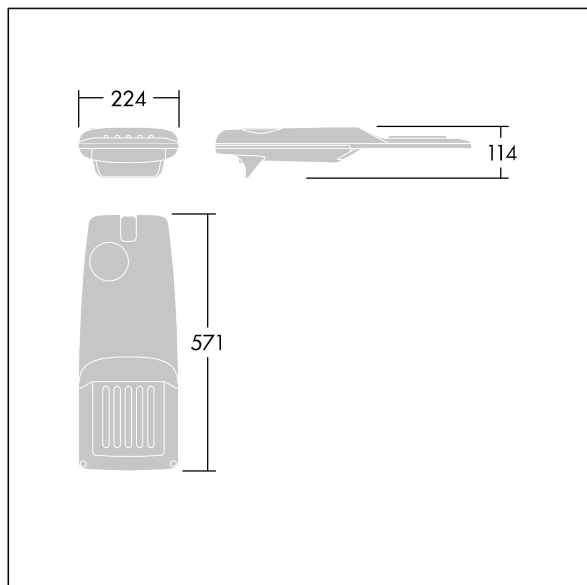

Isaro Pro

96275842 IP 12L70-740 NR M BS 3550 CL2 M60 ANT

THORN

Isaro Pro

Moderní LED svítidlo pro osvětlování (malý) cest s 12 LED napájenými při 700mA s optikou Pro úzké vozovky. Programovatelný LED předřadník. Elektrická Třída ochrany II, IP66, IK09. Těleso: tlakově odlévaný hliník (EN AC-44300), práškově nanášený texturovaný antracit (odstín blížící se RAL7043). Nástavec: tlakově odlévaný hliník (EN AC-44300), práškově nanášený texturovaný antracit (odstín blížící se RAL7043). Difuzor: tloušťka 5mm sklo. Upevňovací prvky: nerezová ocel. Dodává se s adaptérem nástavce o Ø60mm, který lze nainstalovat na vrch sloupu (sklon 0°/5°/10°/15°/20°) nebo pro boční vstup (sklon -15°/-10°/-5°/0°/5°/10°/15°). Vybaveno 50% redukcí výkonu, pro období 3 hodiny před a 5 hodin po půlnoci, která může být deaktivována při instalaci, díky snadno přístupnému spínači. Dodáváno s LED zdroji v barvě 4000K. Ochrana proti rázům napětí: společný režim s jediným impulsem 10kV a společný režim s několika impulsy 8kV a diferenciální režim s několika impulsy 6kV. Jestliže je připojen stálý systém DALI, společný režim s několika impulsy a diferenciální režim 6kV.

TLG_ISRP_F_PDB_ANT.jpg

Rozměry: 571 x 224 x 114 mm
Příkon svítidla: 26,2 W
Světelný tok: 3942 lm
Světelný výkon svítidel: 150 lm/W
Hmotnost: 5,5 kg
Scx: 0.054 m²

TLG_ISRP_M_LD1.wmf

Tento výrobek obsahuje světelný zdroj s třídou energetické účinnosti D.