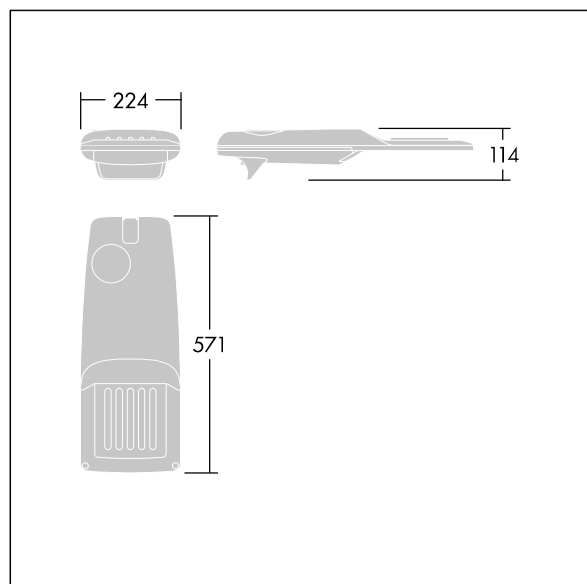

### Isaro Pro

Moderní LED svítidlo pro osvětlování (malý) cest s 24 LED napájenými při 1,05A s optikou Pro úzké vozovky. Programovatelný LED předřadník. Elektrická Třída ochrany II, IP66, IK09. Těleso: tlakově odlévaný hliník (EN AC-44300), práškově nanášený texturovaný antracit (odstín blížící se RAL7043). Nástavec: tlakově odlévaný hliník (EN AC-44300), práškově nanášený texturovaný antracit (odstín blížící se RAL7043). Difuzor: tloušťka 5mm sklo. Upevňovací prvky: nerezová ocel. Dodává se s adaptérem nástavce o Ø60mm, který lze nainstalovat na vrch sloupu (sklon 0°/5°/10°/15°/20°) nebo pro boční vstup (sklon -15°/-10°/-5°/0°/5°/10°/15°). Vybaveno 50% redukcí výkonu, pro období 3 hodiny před a 5 hodin po půlnoci, která může být deaktivována při instalaci, díky snadno přístupnému spínači. Dodáváno s LED zdroji v barvě 4000K. Ochrana proti rázům napětí: společný režim s jediným impulsem 10kV a společný režim s několika impulsy 8kV a diferenciální režim s několika impulsy 6kV. Jestliže je připojen stálý systém DALI, společný režim s několika impulsy a diferenciální režim 6kV.

TLG\_ISRP\_F\_PDB\_ANT.jpg

Rozměry: 571 x 224 x 114 mm  
 Příkon svítidla: 78,5 W  
 Světelný tok: 10936 lm  
 Světelný výkon svítidel: 139 lm/W  
 Hmotnost: 5,7 kg  
 Scx: 0.054 m<sup>2</sup>

TLG\_ISRP\_M\_LD1.wmf