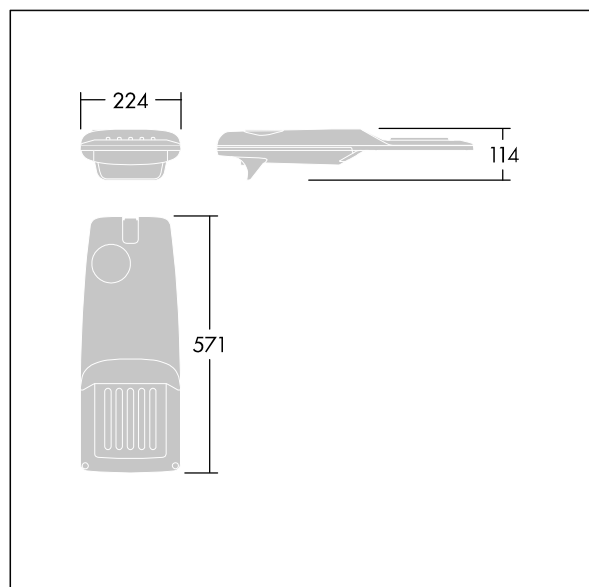

### Isaro Pro

Moderní LED svítidlo pro osvětlování (malý) cest s 24 LED napájenými při 1,05A s optikou Pro úzké vozovky. Programovatelný LED předřadník. Elektrická Třída ochrany II, IP66, IK09. Tělo: tlakově odlévaný hliník (EN AC-44300), práškově nanášený texturovaný antracit (odstín blížící se RAL7043). Nástavec: tlakově odlévaný hliník (EN AC-44300), práškově nanášený texturovaný antracit (odstín blížící se RAL7043). Difuzor: tloušťka 5mm sklo. Upevňovací prvky: nerezová ocel. Dodává se s adaptérem nástavce o Ø60mm, který lze nainstalovat na vrch sloupu (sklon 0°/5°/10°/15°/20°) nebo pro boční vstup (sklon -15°/-10°/-5°/0°/5°/10°/15°). Vybaveno 50% redukcí výkonu, pro období 3 hodiny před a 5 hodin po půlnoci, která může být deaktivována při instalaci, díky snadno přístupnému spínači. Dodáváno s LED zdroji v barvě 4000K. Ochrana proti rázům napětí: společný režim s jediným impulsem 10kV a společný režim s několika impulsy 8kV a diferenciální režim s několika impulsy 6kV. Jestliže je připojen stálý systém DALI, společný režim s několika impulsy a diferenciální režim 6kV.

TLG\_ISRP\_F\_PDB\_ANT.jpg

Rozměry: 571 x 224 x 114 mm  
 Příkon svítidla: 78,5 W  
 Světelný tok: 10936 lm  
 Světelný výkon svítidel: 139 lm/W  
 Hmotnost: 5,7 kg  
 Scx: 0.054 m<sup>2</sup>

TLG\_ISRP\_M\_LD1.wmf