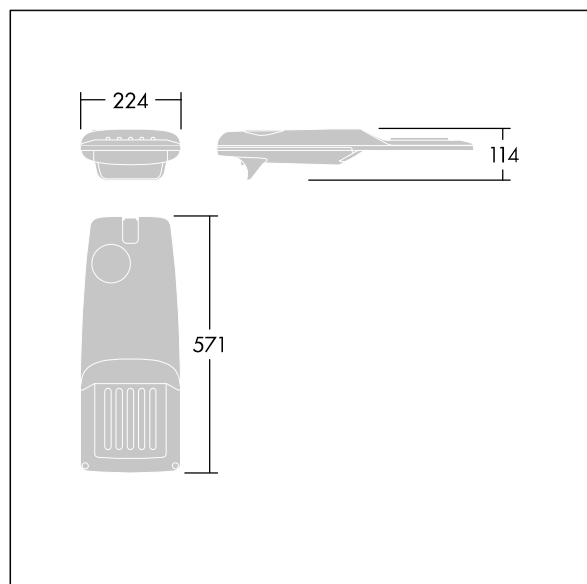

Isaro Pro

96276036 IP 12L50-740 NR M BS 3550 CL2 M60 ANT

THORN

Isaro Pro

Moderní LED svítidlo pro osvětlování (malý) cest s 12 LED napájenými při 500mA s optikou Pro úzké vozovky. Programovatelný LED předřadník. Elektrická Třída ochrany II, IP66, IK09. Těleso: tlakově odlévaný hliník (EN AC-44300), práškově nanášený texturovaný antracit (odstín blížící se RAL7043). Nástavec: tlakově odlévaný hliník (EN AC-44300), práškově nanášený texturovaný antracit (odstín blížící se RAL7043). Difuzor: tloušťka 5mm sklo. Upevňovací prvky: nerezová ocel. Dodává se s adaptérem nástavce o Ø60mm, který lze nainstalovat na vrch sloupu (sklon 0°/5°/10°/15°/20°) nebo pro boční vstup (sklon -15°/-10°/-5°/0°/5°/10°/15°). Vybaveno 50% redukcí výkonu, pro období 3 hodiny před a 5 hodin po půlnoci, která může být deaktivována při instalaci, díky snadno přístupnému spínači. Dodáváno s LED zdroji v barvě 4000K. Ochrana proti rázům napětí: společný režim s jediným impulsem 10kV a společný režim s několika impulsy 8kV a diferenciální režim s několika impulsy 6kV. Jestliže je připojen stálý systém DALI, společný režim s několika impulsy a diferenciální režim 6kV.

TLG_ISRP_F_PDB_ANT.jpg

Rozměry: 571 x 224 x 114 mm
Příkon svítidla: 18,7 W
Světelný tok: 2933 lm
Světelný výkon svítidel: 157 lm/W
Hmotnost: 5,5 kg
Scx: 0.054 m²

TLG_ISRP_M_LD1.wmf

Tento výrobek obsahuje světelný zdroj s třídou energetické účinnosti D.