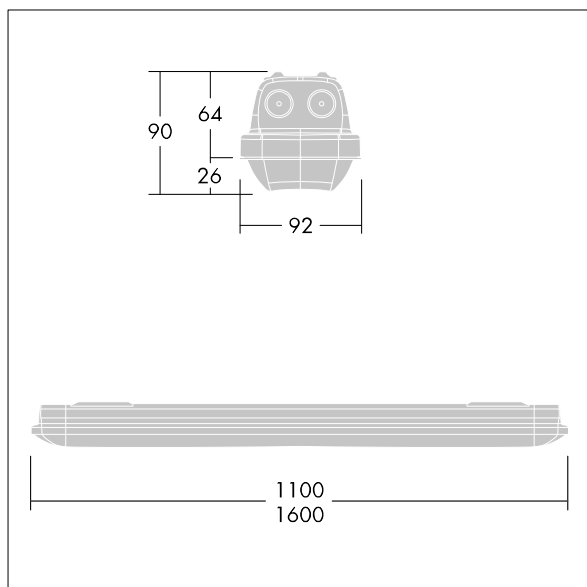

Aquaforce Pro

THORN

96630793 AQFPRO L LED6400-840 PC MB HF QC3

Aquaforce Pro

LED svítidlo v krytí IP66, odolné vůči prachu a vlhkosti. elektronický předřadník se stálým výstupem. S vyzářovací charakteristikou střední. Elektrická Třída ochrany I. Vrchní kryt: světlešedá polykarbonát. Difuzor: opálový polykarbonát s vysokým přenosem a refrakčními hranoly. Patentovaný zajišťovací mechanismus EasyClick pro montáž difuzoru bez upínacích prvků. Pro montáž přisazením nebo zavěšením. Rychloupínací konzoly pro montáž přisazením jsou součástí dodávky. Vhodné pro montáž na strop nebo na stěnu (jak vertikálně, tak horizontálně). Montážní sady pro montáž na vedení, zavěšení pomocí řetízku nebo na řetězovku jsou k dispozici jako příslušenství. Vhodné pro průběžné zapojení pomocí kabelu H05VV nebo NYM (jmenovitý proud 10A). Vybaveno rychlospojkou pro snadné elektrické zapojení. Okolní teplota: -20°C do +35°C. Dodáváno s LED zdroji v barvě 4000K..

Poznámka: jestliže chcete svítidlo používat v prostředích s chemickými znečišťujícími látkami, vysokou nebo kondenzující vlhkostí a velkým kolísáním teploty, obraťte se na vašeho konzultanta.

Rozměry: 1600 x 92 x 90 mm
Příkon svítidla: 44,4 W
Světelný tok: 6610 lm
Světelný výkon svítidel: 149 lm/W
Hmotnost: 2,13 kg

TLG_AQUP_F_PDB_QC.jpg

TLG_AQUP_M_LD1.wmf

Hodnoty označené * představují stanovené rozměrové hodnoty. Thorn používá ověřené a testované díly od předních dodavatelů, avšak v průběhu jmenovité životnosti výrobku může dojít k ojedinělým případům poruch jednotlivých LED souvisejících s technologií. Mezinárodní normy stanoví tolerance počátečního toku a připojeného zatížení na $\pm 10\%$. Pokud není uvedeno jinak, platí hodnoty pro okolní teplotu 25°C.