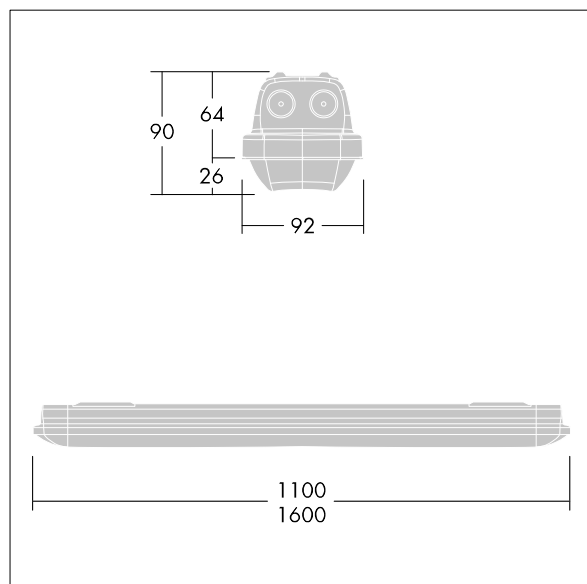

Aquaforce Pro

96630754 AQFPRO S LED4300-840 PC MB HF

THORN

Aquaforce Pro

LED svítidlo v krytí IP66, odolné vůči prachu a vlhkosti. elektronický předřadník se stálým výstupem. S vyzářovací charakteristikou střední. Elektrická Třída ochrany I. Vrchní kryt: světlešedá polykarbonát. Difuzor: opálový polykarbonát s vysokým přenosem a refrakčními hranoly. Patentovaný zajišťovací mechanismus EasyClick pro montáž difuzoru bez upínacích prvků. Pro montáž přisazením nebo zavěšením. Rychloupínací konzoly pro montáž přisazením jsou součástí dodávky. Vhodné pro montáž na strop nebo na stěnu (jak vertikálně, tak horizontálně). Montážní sady pro montáž na vedení, zavěšení pomocí řetízku nebo na řetězovku jsou k dispozici jako příslušenství. Vhodné pro průběžné zapojení pomocí kabelu H05VV nebo NYM (jmenovitý proud 10A). Okolní teplota: -20°C do +35°C. Dodáváno s LED zdroji v barvě 4000K..

Poznámka: jestliže chcete svítidlo používat v prostředích s chemickými znečišťujícími látkami, vysokou nebo kondenzující vlhkostí a velkým kolísáním teploty, obraťte se na vašeho konzultanta.

Rozměry: 1100 x 92 x 90 mm
Příkon svítidla: 30,2 W
Světelný tok: 4400 lm
Světelný výkon svítidel: 146 lm/W
Hmotnost: 1,7 kg

TLG_AQUP_F_PDB_1100MED.jpg

TLG_AQUP_M_LD1.wmf

Hodnoty označené * představují stanovené rozměrové hodnoty. Thorn používá ověřené a testované díly od předních dodavatelů, avšak v průběhu jmenovité životnosti výrobku může dojít k ojedinělým případům poruch jednotlivých LED souvisejících s technologií. Mezinárodní normy stanoví tolerance počátečního toku a připojeného zatížení na $\pm 10\%$. Pokud není uvedeno jinak, platí hodnoty pro okolní teplotu 25°C.