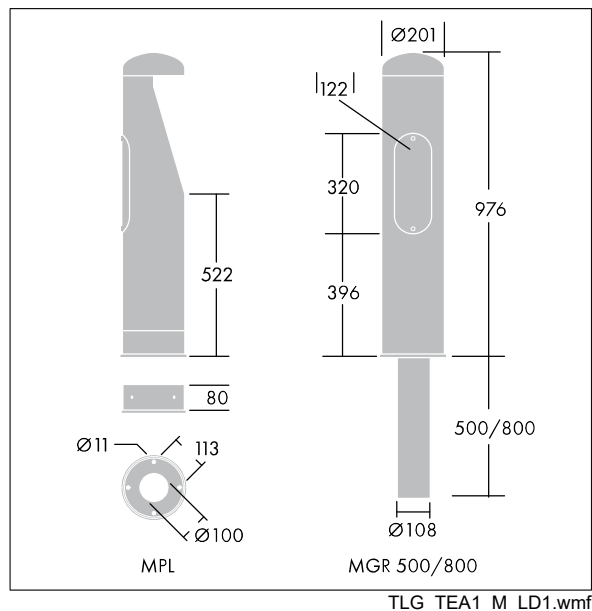

Urba Bollard

96275594 URBA BOLLARD BASE MGR 800

THORN

Urba Bollard

Bodec pro zapuštění do země typu dlouhý pro svítidlo Urba Bollard.

Hodnoty označené * představují stanovené rozměrové hodnoty. Pokud není uvedeno jinak, platí hodnoty pro okolní teplotu 25°C.