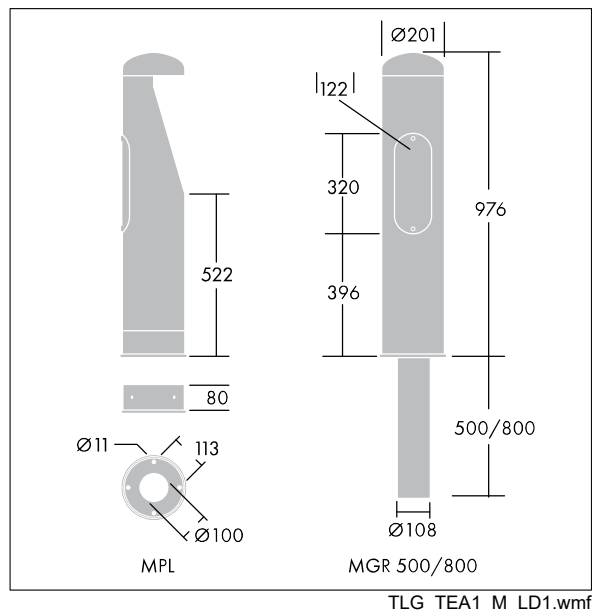

Urba Bollard

96275593 URBA BOLLARD BASE MGR 500

THORN

Urba Bollard

Bodec pro zapuštění do země typu krátký pro svítidlo Urba Bollard.

Hodnoty označené * představují stanovené rozměrové hodnoty. Pokud není uvedeno jinak, platí hodnoty pro okolní teplotu 25°C.