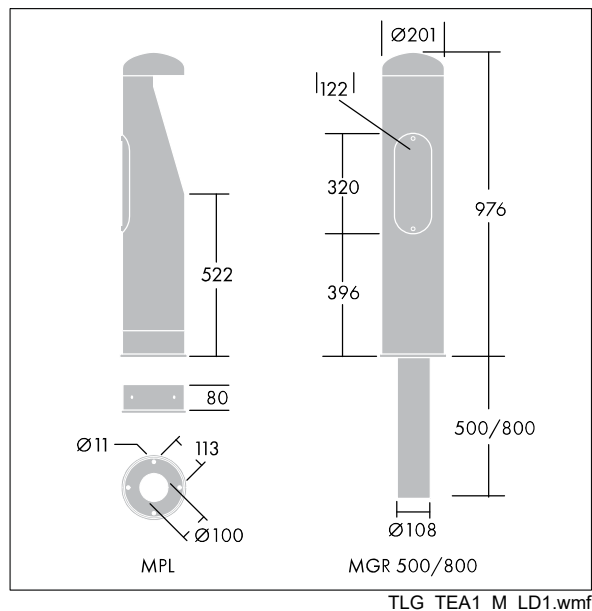

# Urba Bollard

96275592 URBA BOLLARD BASE MPL

THORN

## Urba Bollard

Příslušenství v podobě přírubové montážní desky pro sloupek Urba Bollard

Hodnoty označené \* představují stanovené rozměrové hodnoty. Pokud není uvedeno jinak, platí hodnoty pro okolní teplotu 25°C.