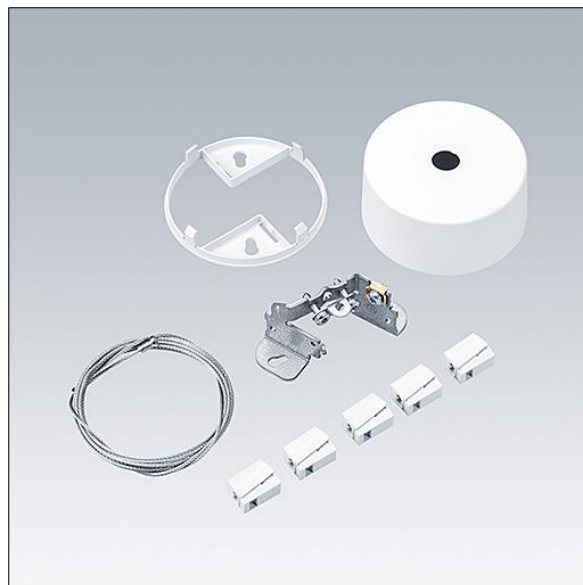

# IQ Wave SP

96630258 IQ SUSP CEILING ROSE

THORN

## IQ Wave SP

Stropní růžice pro elektrické připojení vedení závěsného svítidla IQ Wave. Kryt: bílá (odstín blížíící se RAL9016) polykarbonát.

TLG\_IQSP\_F\_ROSE.jpg