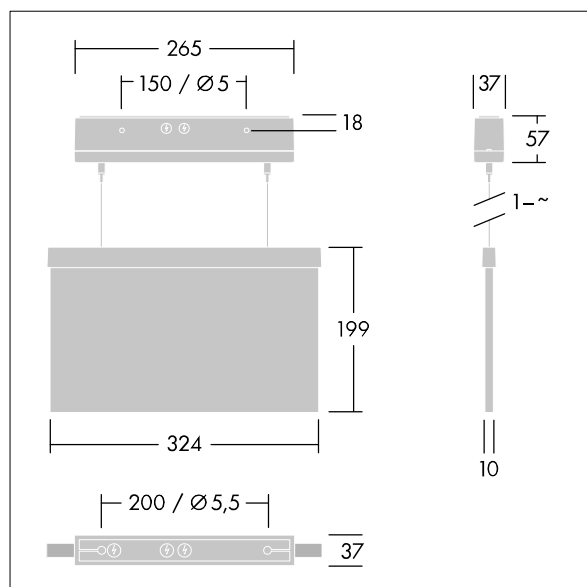

Voyager Style

THORN

96222370 VOYAGER STYLE 150 MS-WF15 ECS SM-S WH

IP40 IK03 CE T_{a-10}
 $+40$

Voyager Style

Mimořádně tenké LED svítidlo se značkou únikové cesty pro závěsná, montáž na stěnu nebo strop; je možná vestavná montáž do stropu pomocí volitelného vestavného stropního rámečku; Svítidlo pro centrální dodávku nouzového osvětlení, pro monitorování jednotlivých svítidel prostřednictvím Powerline v systému CPS, nastavitelná úroveň nouzového osvětlení; ; těleso vyrobené z polykarbonát bílá; snadná instalace svítidla; svorkovnice s rychlou montáží Quick fix, je možné průběžné zapojení až do 2,5 mm²; dodává se včetně sady nasazovacích směrových značek (vlevo, vpravo, nahoru, dolů a prázdná) podle ISO 7010 pro rozeznání z maximální vzdálenosti 30 m; upevnění značek pomocí nenápadných montážních kolíků; díky LED technologii nulová údržba; nulová údržba díky LED technologii; provozní životnost při konstantním světelném toku 50 000 h; jednotné podsvícení piktogramu; svítivost > 500 cd/m² v bílé oblasti; napájení: 220/240 V AC; Příkon svítidla: 6,7 W; krytí: krytí IP40, třída ochrany: Elektrická Třída ochrany II; odolnost vůči nárazům: Odolnost proti nárazu: IK03; Rozměry: 265 x 37 x 57 mm; Hmotnost: 1,39 kg

TLG_VYST_F_150MSWF.jpg

TLG_VYST_M_150MC.wmf

Hodnoty označené * představují stanovené rozměrové hodnoty. Pokud není uvedeno jinak, platí hodnoty pro okolní teplotu 25°C.

Produkty ThornLighting podléhají neustálému vývoji. Veškeré informace uvedené v tomto katalogovém listu mají pouze informativní charakter. Vyhrazujeme si právo provádět technické nebo formální změny našich produktů bez dalšího zveřejnění. ©ThornLighting