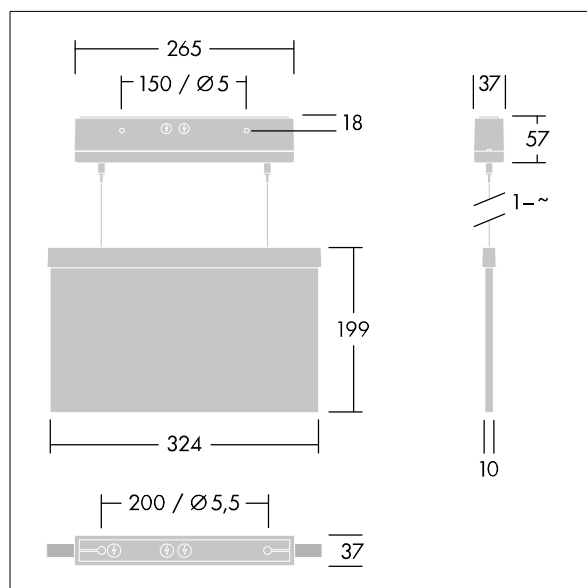

TLG_VYST_M_150MC.wmf