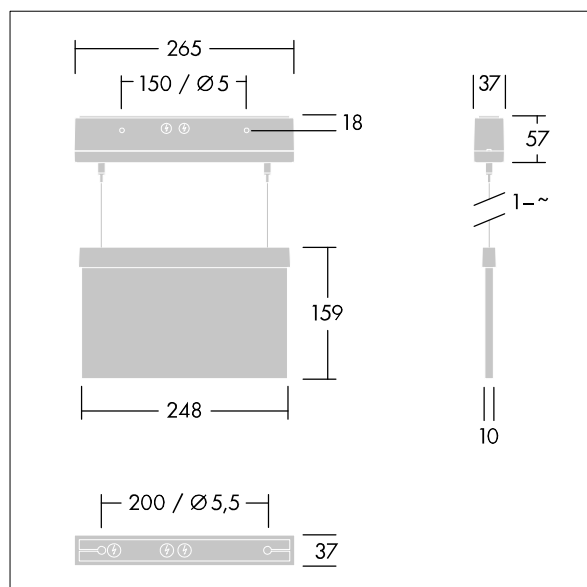

Voyager Style

THORN

96222366 VOYAGER STYLE 115 MS-WF15 ECS SM-S WH

IP40 IK03 CE T_{a-10}
 $+40$

Voyager Style

Mimořádně tenké LED svítidlo se značkou únikové cesty pro závěsná, montáž na stěnu nebo strop; je možná vestavná montáž do stropu pomocí volitelného vestavného stropního rámečku; Svítidlo pro centrální dodávku nouzového osvětlení, pro monitorování jednotlivých svítidel prostřednictvím Powerline v systému CPS, nastavitelná úroveň nouzového osvětlení; ; těleso vyrobené z polykarbonát bílá; snadná instalace svítidla; svorkovnice s rychlou montáží Quick fix, je možné průběžné zapojení až do 2,5 mm²; dodává se včetně sady nasazovacích směrových značek (vlevo, vpravo, nahoru, dolů a prázdná) podle ISO 7010 pro rozeznání z maximální vzdálenosti 23 m; upevnění značek pomocí nenápadných montážních kolíků; díky LED technologii nulová údržba; nulová údržba díky LED technologii; provozní životnost při konstantním světelném toku 50 000 h; jednotné podsvícení piktogramu; svítivost > 500 cd/m² v bílé oblasti; napájení: 220/240 V AC; Příkon svítidla: 5,7 W; krytí: krytí IP40, třída ochrany: Elektrická Třída ochrany II; odolnost vůči nárazům: Odolnost proti nárazu: IK03; Rozměry: 265 x 37 x 57 mm; Hmotnost: 1,01 kg

TLG_VYST_F_115MSWF.jpg

TLG_VYST_M_115MC.wmf

Hodnoty označené * představují stanovené rozměrové hodnoty. Pokud není uvedeno jinak, platí hodnoty pro okolní teplotu 25°C.

Produkty ThornLighting podléhají neustálému vývoji. Veškeré informace uvedené v tomto katalogovém listu mají pouze informativní charakter. Vyhrazuji si právo provádět technické nebo formální změny našich produktů bez dalšího zveřejnění. ©ThornLighting