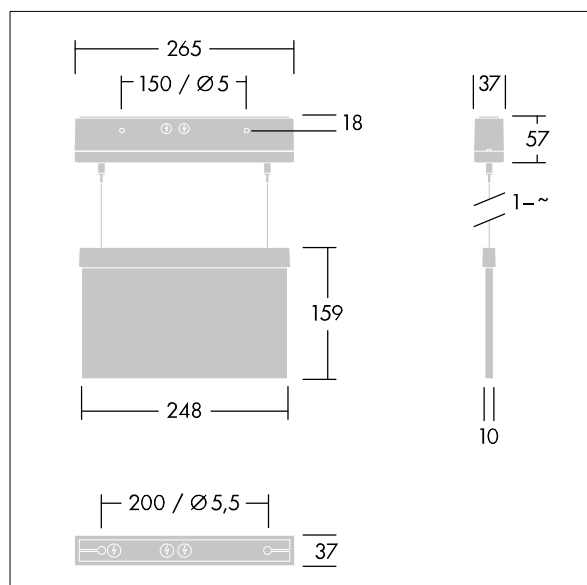

TLG_VYST_M_115MC.wmf