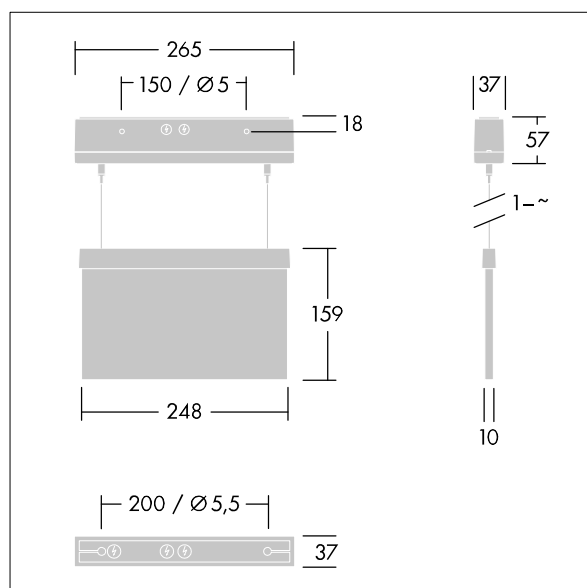

TLG_VYST_M_115MC.wmf

Hodnoty označené * představují stanovené rozměrové hodnoty. Pokud není uvedeno jinak, platí hodnoty pro okolní teplotu 25°C.

Produkty ThornLighting podléhají neustálému vývoji. Veškeré informace uvedené v tomto katalogovém listu mají pouze informativní charakter. Vyhrazujeme si právo provádět technické nebo formální změny našich produktů bez dalšího zveřejnění. ©ThornLighting