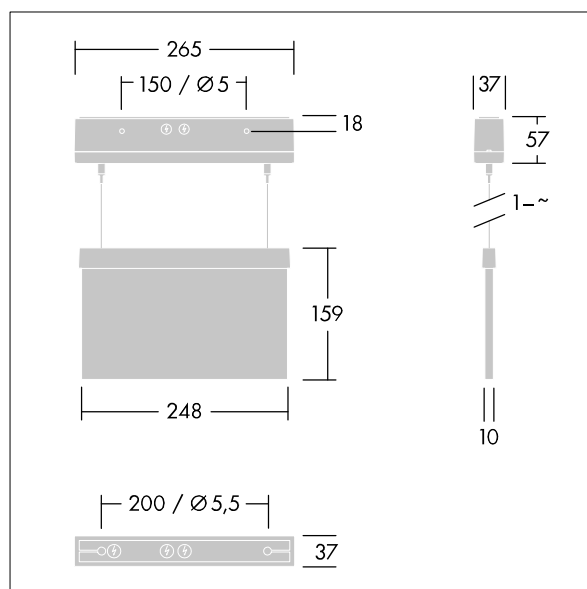

TLG_VYST_M_115MC.wmf