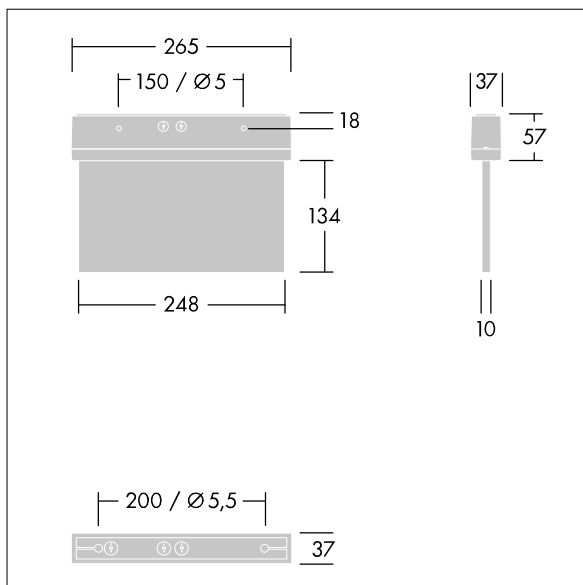

Voyager Style

THORN

96222362 VOYAGER STYLE 115 MS ECS SM-S WH

IP43 IK03  T_a-10
+40

Voyager Style

Mimořádně tenké LED svítidlo se značkou únikové cesty pro přisazená, montáž na stěnu nebo strop; je možná vestavná montáž do stropu pomocí volitelného vestavného stropního rámečku; Svítidlo pro centrální dodávku nouzového osvětlení, pro monitorování jednotlivých svítidel prostřednictvím Powerline v systému CPS, nastavitelná úroveň nouzového osvětlení; ; těleso vyrobené z polykarbonát ; snadná instalace svítidla; svorkovnice s rychlou montáží Quick fix, je možné průběžné zapojení až do 2,5 mm²; dodává se včetně sady nasazovacích směrových značek (vlevo, vpravo, nahoru, dolů a prázdná) podle ISO 7010 pro rozeznání z maximální vzdálenosti 23 m; upevnění značek pomocí nenápadných montážních kolíků; díky LED technologii nulová údržba; nulová údržba díky LED technologii; provozní životnost při konstantním světelném toku 50 000 h; jednotné podsvícení piktogramu; svítivost > 500 cd/m² v bílé oblasti; napájení: 220/240 V AC; Příkon svítidla: 5,7 W; krytí: krytí IP43, třída ochrany: Elektrická Třída ochrany II; odolnost vůči nárazům: Odolnost proti nárazu: IK03; Rozměry: 265 x 37 x 191 mm; Hmotnost: 0,9 kg

TLG_VYST_F_115MS.jpg

TLG_VYST_M_115MFS.wmf

Hodnoty označené * představují stanovené rozměrové hodnoty. Pokud není uvedeno jinak, platí hodnoty pro okolní teplotu 25°C.

Produkty ThornLighting podléhají neustálému vývoji. Veškeré informace uvedené v tomto katalogovém listu mají pouze informativní charakter. Vyhrazueme si právo provádět technické nebo formální změny našich produktů bez dalšího zveřejnění. ©ThornLighting