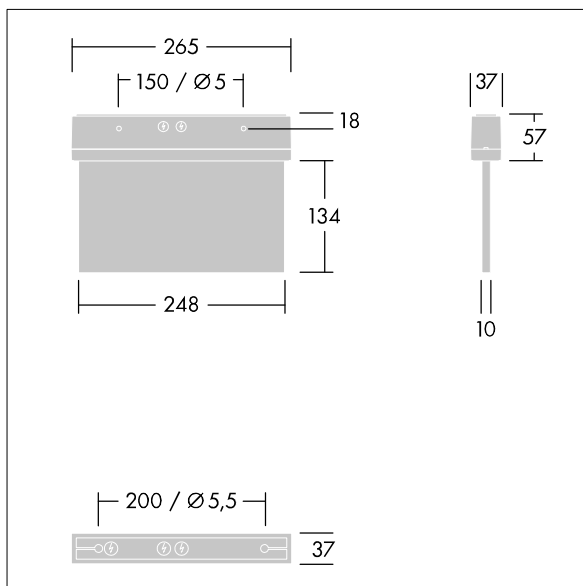

TLG_VYST_M_115MFS.wmf