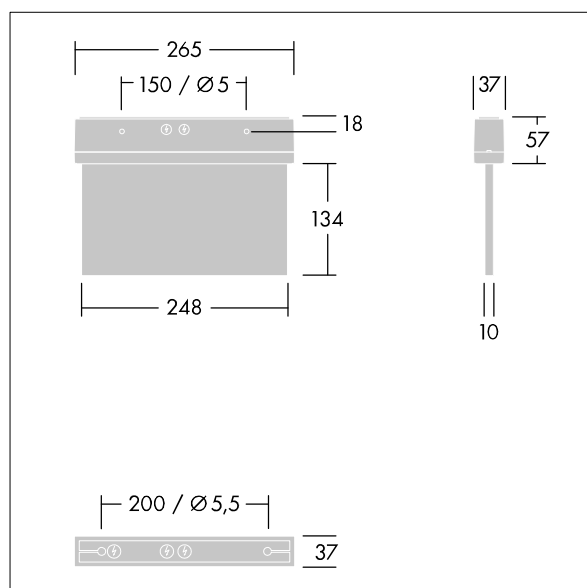

TLG_VYST_M_115MFS.wmf