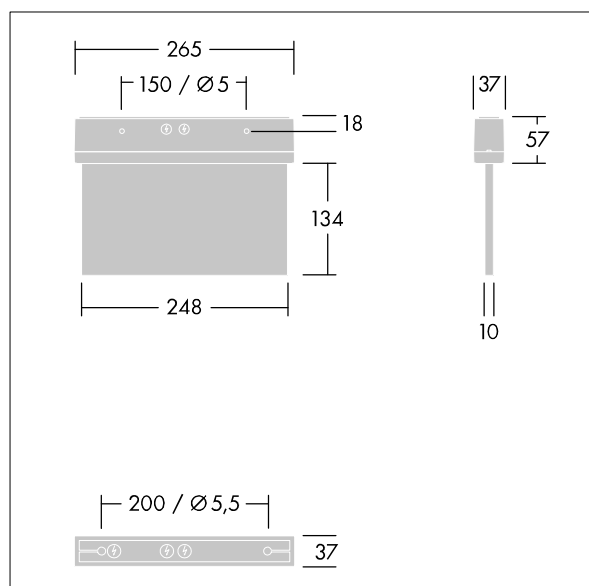

TLG_VYST_M_115MFS.wmf