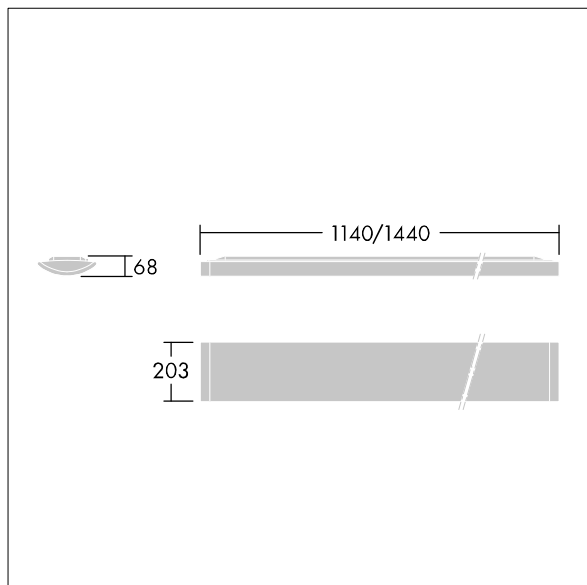

IQ Wave SP

THORN

96629837 IQ SURF L LED4250-830 HFIX ASY

IP40	IK05	⊕	CE			650°C	T _a -20 +25
------	------	---	----	--	--	-------	---------------------------

IQ Wave SP

Lehké, Přisazený, LED svítidlo s optikou MV Tech asymetrický. Elektronický, stmívatelný předřadník DALI. Elektrická Třída ochrany I, IP40, IK05. Těleso, difuzor, rámeček a koncové kryty: polykarbonát konečná úprava v bílá (odstín blížíící se RAL9016). Předřadník: povrchová úprava předem bílá ocel. Dodáváno s LED zdroji v barve 3000K

Rozměry: 1440 x 210 x 70 mm

Příkon svítidla: 40 W

Světelný tok: 4000 lm

Světelný výkon svítidel: 100 lm/W

Hmotnost: 5,1 kg

TLG_IQSU_F_SUP_PDB.jpg

TLG_IQSU_M_SUR.wmf

Tento výrobek obsahuje světelný zdroj s třídou energetické účinnosti D.