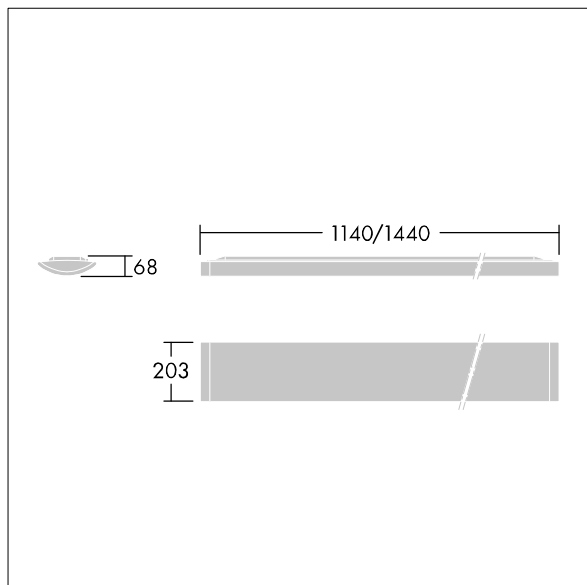

# THORN

96629835 IQ SURF L LED6700-840 HFIX E3-B

IP40	IK05					650°C	T <sub>a</sub> 0 +25
------	------	--	--	--	--	-------	-------------------------

Rozměry: 1440 x 210 x 70 mm  
Příkon svítidla: 61 W  
Světelný tok: 6700 lm  
Světelný výkon svítidel: 110 lm/W  
Hmotnost: 5,7 kg

TLG\_IQSU\_F\_SUP\_PDB.jpg

TLG\_IQSU\_M\_SUR.wmf

Tento výrobek obsahuje světelný zdroj s třídou energetické účinnosti D.