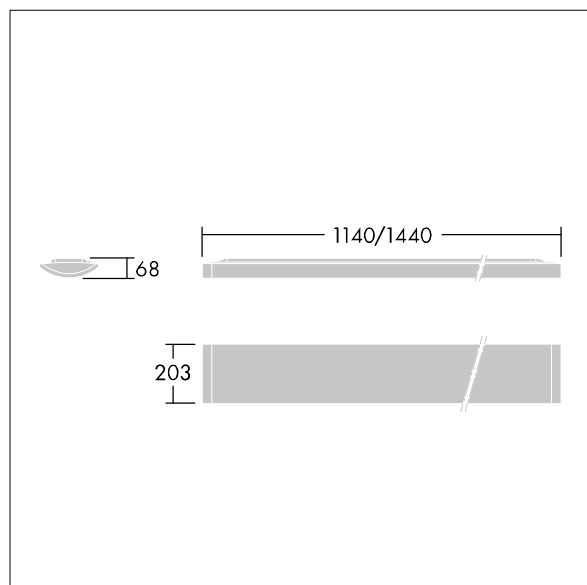

# IQ Wave SP

96629310 IQ SURF L LED6700-830 HFIX ASY

THORN

IP40	IK05					650°C	T <sub>a</sub> -20 +25
------	------	--	--	--	--	-------	---------------------------

## IQ Wave SP

Lehké, Přisazený, LED svítidlo s optikou MV Tech asymetrický. Elektronický, stmívatelný předřadník DALI. Elektrická Třída ochrany I, IP40, IK05. Těleso, difuzor, rámeček a koncové kryty: polykarbonát konečná úprava v bílá (odstín blížíící se RAL9016). Předřadník: povrchová úprava předem bílá ocel. Dodáváno s LED zdroji v barve 3000K

Rozměry: 1440 x 210 x 70 mm  
Příkon svítidla: 61 W

Hmotnost: 5,1 kg

TLG\_IQSU\_F\_SUP\_PDB.jpg

TLG\_IQSU\_M\_SUR.wmf

Tento výrobek obsahuje světelný zdroj s třídou energetické účinnosti D.

Hodnoty označené \* představují stanovené rozměrové hodnoty. Thorn používá ověřené a testované díly od předních dodavatelů, avšak v průběhu jmenovité životnosti výrobku může dojít k ojedinělým případům poruch jednotlivých LED souvisejících s technologií. Mezinárodní normy stanoví tolerance počátečního toku a připojeného zatížení na  $\pm 10\%$ . Pokud není uvedeno jinak, platí hodnoty pro okolní teplotu 25°C.