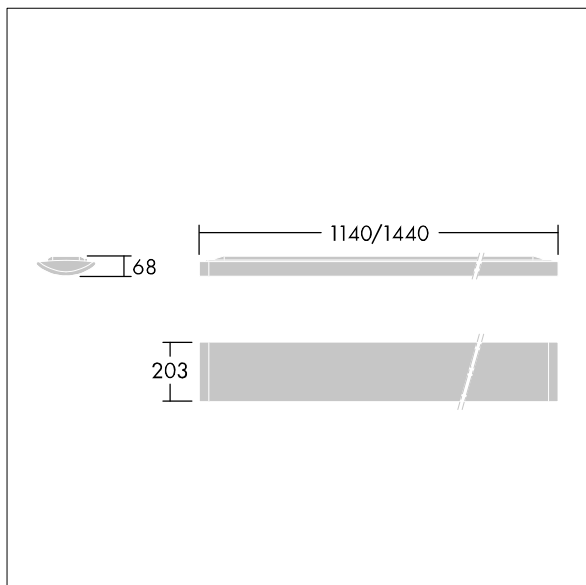

Rozměry: 1440 x 210 x 70 mm  
Příkon svítidla: 61 W

Hmotnost: 5,1 kg

TLG\_IQSU\_F\_SUP\_PDB.jpg

TLG\_IQSU\_M\_SUR.wmf

Tento výrobek obsahuje světelný zdroj s třídou energetické účinnosti D.

Hodnoty označené \* představují stanovené rozměrové hodnoty. Thorn používá ověřené a testované díly od předních dodavatelů, avšak v průběhu jmenovité životnosti výrobku může dojít k ojedinělým případům poruch jednotlivých LED souvisejících s technologií. Mezinárodní normy stanoví tolerance počátečního toku a připojeného zatížení na  $\pm 10\%$ . Pokud není uvedeno jinak, platí hodnoty pro okolní teplotu 25°C.