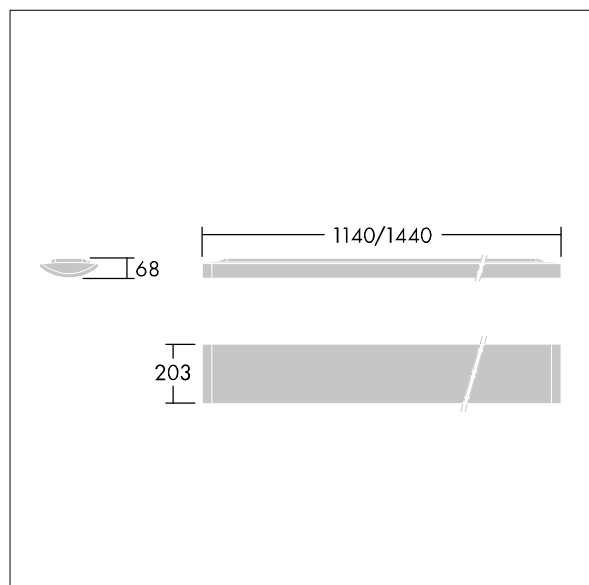

IQ Wave SP

96629309 IQ SURF L LED6700-840 HF ASY

THORN

IP40	IK05	⊕	CE			650°C	T _a -20 +25
------	------	---	----	--	--	-------	---------------------------

IQ Wave SP

Lehké, Přisazený, LED svítidlo s optikou MV Tech asymetrický. elektronický předřadník se stálým výstupem. Elektrická Třída ochrany I, IP40, IK05. Těleso, difuzor, rámeček a koncové kryty: polykarbonát konečná úprava v bílá (odstín blížíící se RAL9016). Předřadník: povrchová úprava předem bílá ocel. Dodáváno s LED zdroji v barvě 4000K

Rozměry: 1440 x 210 x 70 mm
Příkon svítidla: 61 W

Hmotnost: 4,9 kg

TLG_IQSU_F_SUP_PDB.jpg

TLG_IQSU_M_SUR.wmf

Tento výrobek obsahuje světelný zdroj s třídou energetické účinnosti D.

Hodnoty označené * představují stanovené rozměrové hodnoty. Thorn používá ověřené a testované díly od předních dodavatelů, avšak v průběhu jmenovité životnosti výrobku může dojít k ojedinělým případům poruch jednotlivých LED souvisejících s technologií. Mezinárodní normy stanoví tolerance počátečního toku a připojeného zatížení na $\pm 10\%$. Pokud není uvedeno jinak, platí hodnoty pro okolní teplotu 25°C.