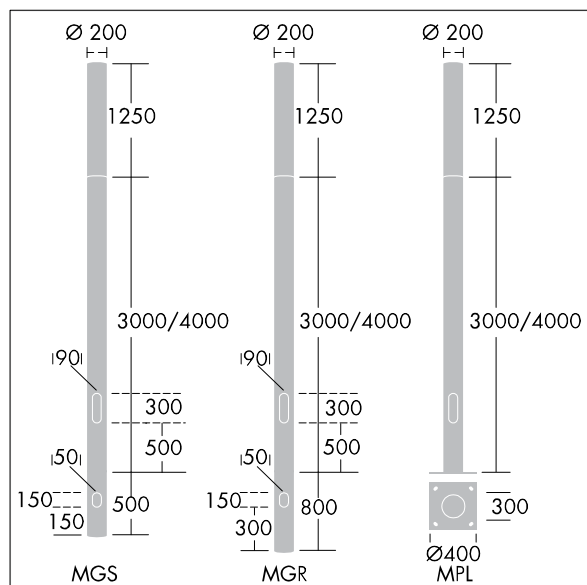

Alumet Stage II

THORN

96275335 ALUMET ST HEAD 5-6X105 WHITE HFX CL2 W4

Alumet Stage II

Hlava architektonického sloupu osvětlení Alumet Stage II, s elektronický stmívatelný předřadník DALI pro 6 x LED bodové reflektory. Difuzor: polykarbonát odolný vůči UV záření s povrchovou úpravou lakem pro ochranu proti graffiti. Vrchní kryt, základna a rámečky bodového reflektoru vyrobeny z tlakově odlévaný hliník. Hřbet: ocel. Zapojení předem s kabelem o délce 4m. Elektrická Třída ochrany II, 220/240V, IK10, IP66. Určena k montáži na sloup Alumet. Ochrana proti rázům napětí: společný režim s jediným impulsem 10kV a společný režim s několika impulsy 8kV a diferenciální režim s několika impulsy 6kV. Jestliže je připojen stálý systém DALI, společný režim s několika impulsy a diferenciální režim 6kV. Světelné zdroje je třeba objednat zvlášť.

Výška: 1250mm

Příkon svítidla: 84 W

Hmotnost: 9,2 kg

Zatížení větrem: 0.079m²

TLG_ALS2_F_HEAD_6.jpg

TLG_ALUM_M_2LD1.wmf

Hodnoty označené * představují stanovené rozměrové hodnoty. Thorn používá ověřené a testované díly od předních dodavatelů, avšak v průběhu jmenovité životnosti výrobku může dojít k ojedinělým případům poruch jednotlivých LED souvisejících s technologií. Mezinárodní normy stanoví tolerance počátečního toku a připojeného zatížení na ±10%. Pokud není uvedeno jinak, platí hodnoty pro okolní teplotu 25°C.