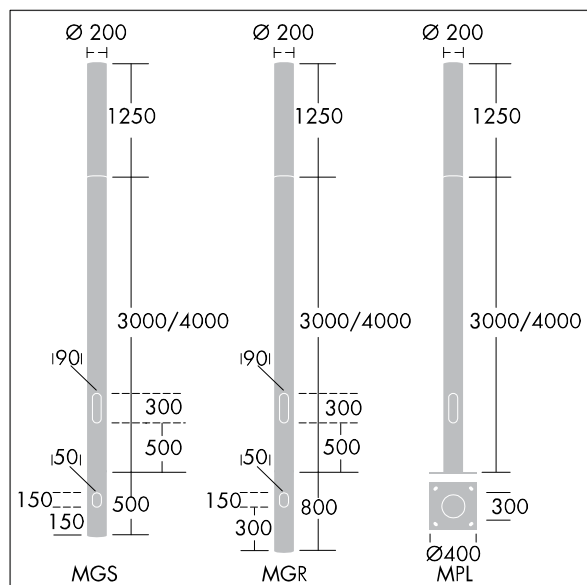

# Alumet Stage II

THORN

96275334 ALUMET ST HEAD 5-6X105 WHITE HFX CL1 W4

## Alumet Stage II

Hlava architektonického sloupu osvětlení Alumet Stage II, s elektronický stmívatelný předřadník DALI pro 6 x LED bodové reflektory. Difuzor: polykarbonát odolný vůči UV záření s povrchovou úpravou lakem pro ochranu proti graffiti. Vrchní kryt, základna a rámečky bodového reflektoru vyrobeny z tlakově odlévaný hliník. Hřbet: ocel. Zapojení předem s kabelem o délce 4m. Elektrická Třída ochrany I, 220/240V, IK10, IP66. Určena k montáži na sloup Alumet. Ochrana proti rázům napětí: společný režim s jediným impulsem 10kV a společný režim s několika impulsy 8kV a diferenciální režim s několika impulsy 6kV. Jestliže je připojen stálý systém DALI, společný režim s několika impulsy a diferenciální režim 6kV. Světelné zdroje je třeba objednat zvlášť.

Výška: 1250mm

Příkon svítidla: 84 W

Hmotnost: 9,2 kg

Zatížení větrem: 0.079m<sup>2</sup>

TLG\_ALS2\_F\_HEAD\_6.jpg

TLG\_ALUM\_M\_2LD1.wmf

Hodnoty označené \* představují stanovené rozměrové hodnoty. Thorn používá ověřené a testované díly od předních dodavatelů, avšak v průběhu jmenovité životnosti výrobku může dojít k ojedinělým případům poruch jednotlivých LED souvisejících s technologií. Mezinárodní normy stanoví tolerance počátečního toku a připojeného zatížení na  $\pm 10\%$ . Pokud není uvedeno jinak, platí hodnoty pro okolní teplotu 25°C.