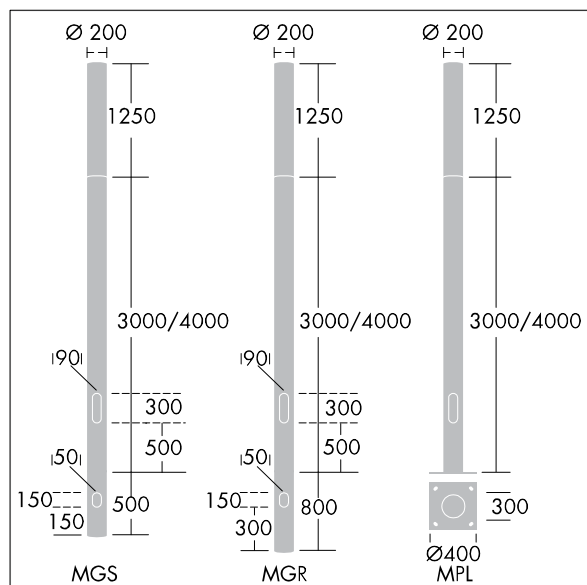

Alumet Stage II

THORN

96275332 ALUMET ST HEAD 4X105 WHITE HFX CL2 W4M

Alumet Stage II

Hlava architektonického sloupu osvětlení Alumet Stage II, s elektronický stmívatelný předřadník DALI pro 4 x LED bodové reflektory. Difuzor: polykarbonát odolný vůči UV záření s povrchovou úpravou lakem pro ochranu proti graffiti. Vrchní kryt, základna a rámečky bodového reflektoru vyrobeny z tlakově odlévaný hliník. Hřbet: ocel. Zapojení předem s kabelem o délce 4m. Elektrická Třída ochrany II, 220/240V, IK10, IP66. Určena k montáži na sloup Alumet. Ochrana proti rázům napětí: společný režim s jediným impulsem 10kV a společný režim s několika impulsy 8kV a diferenciální režim s několika impulsy 6kV. Jestliže je připojen stálý systém DALI, společný režim s několika impulsy a diferenciální režim 6kV. Světelné zdroje je třeba objednat zvlášť.

Výška: 1250mm

Příkon svítidla: 56 W

Hmotnost: 9,2 kg

Zatížení větrem: 0.079m²

TLG_ALS2_F_HEAD_4.jpg

TLG_ALUM_M_2LD1.wmf

Hodnoty označené * představují stanovené rozměrové hodnoty. Thorn používá ověřené a testované díly od předních dodavatelů, avšak v průběhu jmenovité životnosti výrobku může dojít k ojedinělým případům poruch jednotlivých LED souvisejících s technologií. Mezinárodní normy stanoví tolerance počátečního toku a připojeného zatížení na $\pm 10\%$. Pokud není uvedeno jinak, platí hodnoty pro okolní teplotu 25°C.