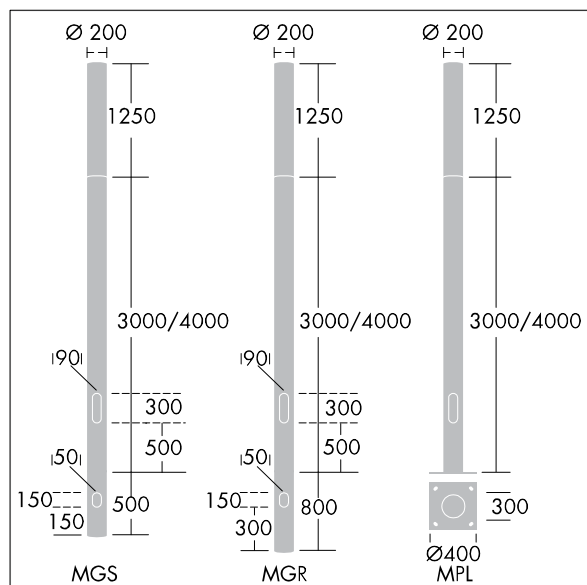

Alumet Stage II

THORN

96275329 ALUMET ST HEAD 5-6X70 CLRMIX HFX CL2 W4

Alumet Stage II

Hlava architektonického sloupu osvětlení Alumet Stage II, s elektronický stmívatelný předřadník DALI pro 6 x LED bodové reflektory. Difuzor: polykarbonát odolný vůči UV záření s povrchovou úpravou lakem pro ochranu proti graffiti. Vrchní kryt, základna a rámečky bodového reflektoru vyrobeny z tlakově odlévaný hliník. Hřbet: ocel. Zapojení předem s kabelem o délce 4m. Elektrická Třída ochrany II, 220/240V, IK10, IP66. Určena k montáži na sloup Alumet. Ochrana proti rázům napětí: společný režim s jediným impulsem 10kV a společný režim s několika impulsy 8kV a diferenciální režim s několika impulsy 6kV. Jestliže je připojen stálý systém DALI, společný režim s několika impulsy a diferenciální režim 6kV. Světelné zdroje je třeba objednat zvlášť.

Výška: 1250mm

Příkon svítidla: 54 W

Hmotnost: 9,2 kg

Zatížení větrem: 0.079m²

TLG_ALS2_F_HEAD_6C.jpg

TLG_ALUM_M_2LD1.wmf

Hodnoty označené * představují stanovené rozměrové hodnoty. Thorn používá ověřené a testované díly od předních dodavatelů, avšak v průběhu jmenovité životnosti výrobku může dojít k ojedinělým případům poruch jednotlivých LED souvisejících s technologií. Mezinárodní normy stanoví tolerance počátečního toku a připojeného zatížení na $\pm 10\%$. Pokud není uvedeno jinak, platí hodnoty pro okolní teplotu 25°C.