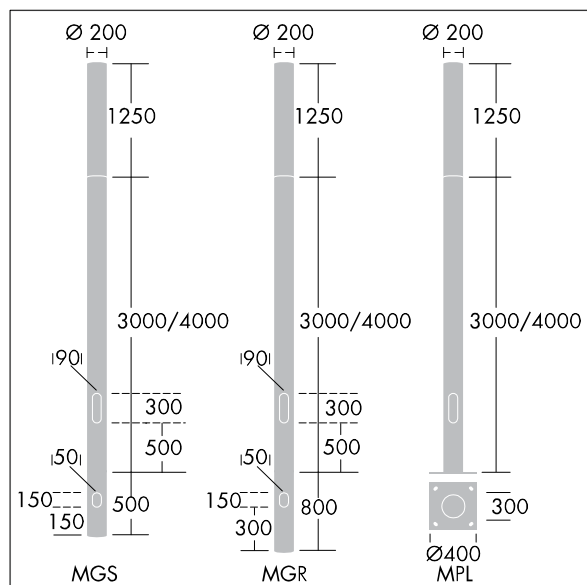

Alumet Stage II

THORN

96275326 ALUMET ST HEAD 4X70 CLRMIX HFX CL2 W4M

Alumet Stage II

Hlava architektonického sloupu osvětlení Alumet Stage II, s elektronický stmívatelný předřadník DALI pro 4 x LED bodové reflektory. Difuzor: polykarbonát odolný vůči UV záření s povrchovou úpravou lakem pro ochranu proti graffiti. Vrchní kryt, základna a rámečky bodového reflektoru vyrobeny z tlakově odlévaný hliník. Hřbet: ocel. Zapojení předem s kabelem o délce 4m. Elektrická Třída ochrany II, 220/240V, IK10, IP66. Určena k montáži na sloup Alumet. Ochrana proti rázům napětí: společný režim s jediným impulsem 10kV a společný režim s několika impulsy 8kV a diferenciální režim s několika impulsy 6kV. Jestliže je připojen stálý systém DALI, společný režim s několika impulsy a diferenciální režim 6kV. Světelné zdroje je třeba objednat zvlášť.

Výška: 1250mm

Příkon svítidla: 36 W

Hmotnost: 9,2 kg

Zatížení větrem: 0.079m²

TLG_ALS2_F_HEAD_4C.jpg

TLG_ALUM_M_2LD1.wmf

Hodnoty označené * představují stanovené rozměrové hodnoty. Thorn používá ověřené a testované díly od předních dodavatelů, avšak v průběhu jmenovité životnosti výrobku může dojít k ojedinělým případům poruch jednotlivých LED souvisejících s technologií. Mezinárodní normy stanoví tolerance počátečního toku a připojeného zatížení na $\pm 10\%$. Pokud není uvedeno jinak, platí hodnoty pro okolní teplotu 25°C.