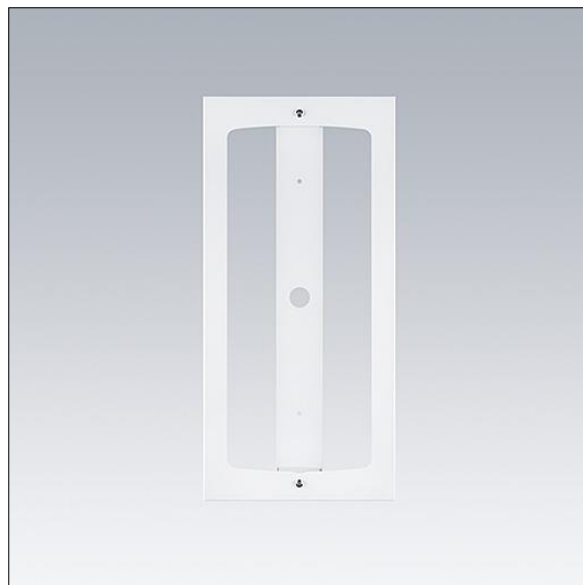

# Voyager Solid

96629770 VOYAGER SOLID L FSR WH

THORN

## Voyager Solid

Rámeček pro úpravu široký přisazeného svítidla Voyager Solid na vestavné provedení. Je vyžadována stropní dutina 45mm.

TLG\_VYSO\_F\_FRAMEL.jpg

TLG\_VYSO\_M\_FRAMEL.wmf

Hodnoty označené \* představují stanovené rozměrové hodnoty. Pokud není uvedeno jinak, platí hodnoty pro okolní teplotu 25°C.