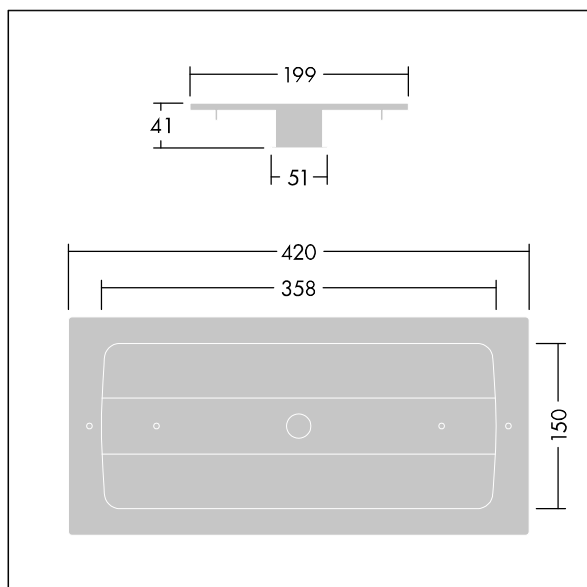

# Voyager Solid

96629770 VOYAGER SOLID L FSR WH

THORN

## Voyager Solid

Rámeček pro úpravu široký přisazeného svítidla Voyager Solid na vestavné provedení. Je vyžadována stropní dutina 45mm.

TLG\_VYSO\_F\_FRAMEL.jpg

TLG\_VYSO\_M\_FRAMEL.wmf

Hodnoty označené \* představují stanovené rozměrové hodnoty. Pokud není uvedeno jinak, platí hodnoty pro okolní teplotu 25°C.