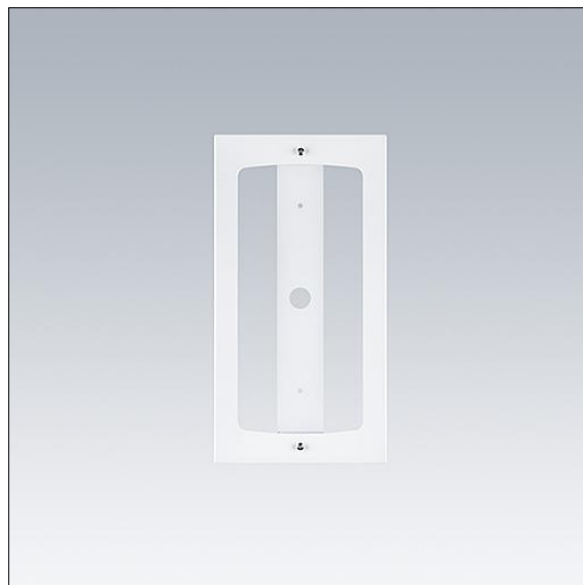

Voyager Solid

96629769 VOYAGER SOLID FSR WH

THORN

Voyager Solid

Rámeček pro úpravu malý přisazeného svítidla Voyager Solid na vestavné provedení. Je vyžadována stropní dutina 45mm.

TLG_VYSO_F_FRAMES.jpg

TLG_VYSO_M_FRAMES.wmf