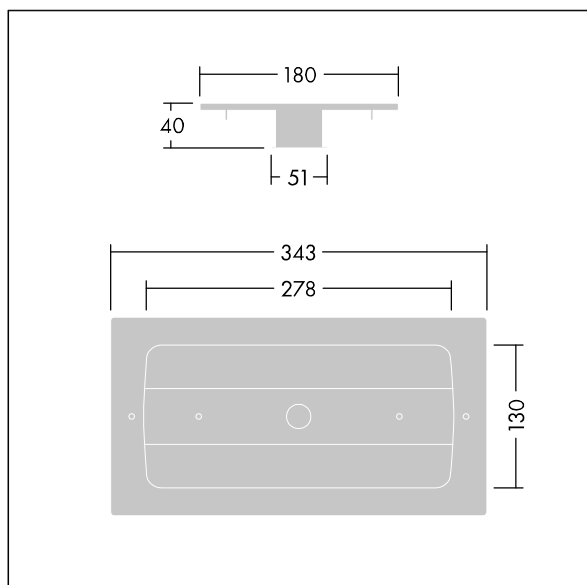

Voyager Solid

96629769 VOYAGER SOLID FSR WH

THORN

Voyager Solid

Rámeček pro úpravu malý přisazeného svítidla Voyager Solid na vestavné provedení. Je vyžadována stropní dutina 45mm.

TLG_VYSO_F_FRAMES.jpg

TLG_VYSO_M_FRAMES.wmf

Hodnoty označené * představují stanovené rozměrové hodnoty. Pokud není uvedeno jinak, platí hodnoty pro okolní teplotu 25°C.

Produkty ThornLighting podléhají neustálému vývoji. Veškeré informace uvedené v tomto katalogovém listu mají pouze informativní charakter. Vyhrazujeme si právo provádět technické nebo formální změny našich produktů bez dalšího zveřejnění. ©ThornLighting