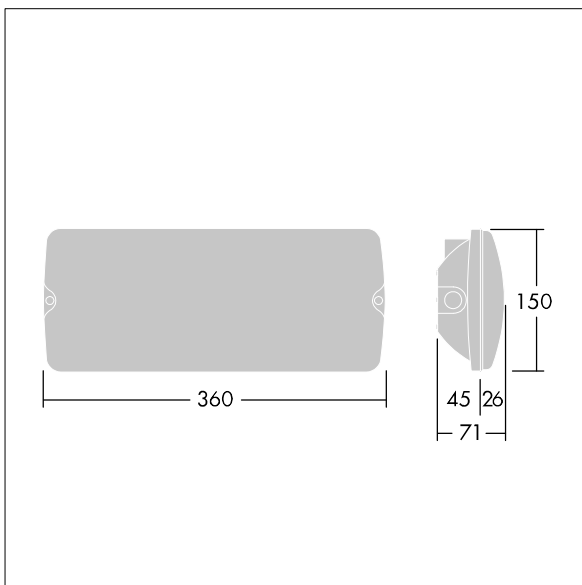

## Voyager Solid

Prisazené LED nouzové svítidlo pro instalaci na strop a na zeď. elektronický předřadník se stálým výstupem Svítidlo s místním napájením z baterie pro nouzové osvětlení po dobu 3 hodin v udržovaném nebo neudržovaném režimu, s automatickým testem (auto-test) prostřednictvím svítidla, zobrazování stavu svítidla prostřednictvím stavové LED. Těleso: velikost široký, bílá polykarbonát. Kryt: průhledný polykarbonát. Elektrická Třída ochrany II, IP65. K dispozici jsou vnitřní piktogramy podle ISO pro 26m pozorovací vzdálenost (96629768, je nutné objednat zvlášť).

Rozměry: 360 x 150 x 71 mm

Příkon svítidla: 3,5 W

Hmotnost: 0,9 kg

TLG\_VYSO\_F\_OPL.jpg

TLG\_VYSO\_M\_LDL.wmf

Hodnoty označené \* představují stanovené rozměrové hodnoty. Thorn používá ověřené a testované díly od předních dodavatelů, avšak v průběhu jmenovité životnosti výrobku může dojít k ojedinělým případům poruch jednotlivých LED souvisejících s technologií. Mezinárodní normy stanoví tolerance počátečního toku a připojeného zatížení na  $\pm 10\%$ . Pokud není uvedeno jinak, platí hodnoty pro okolní teplotu 25°C.