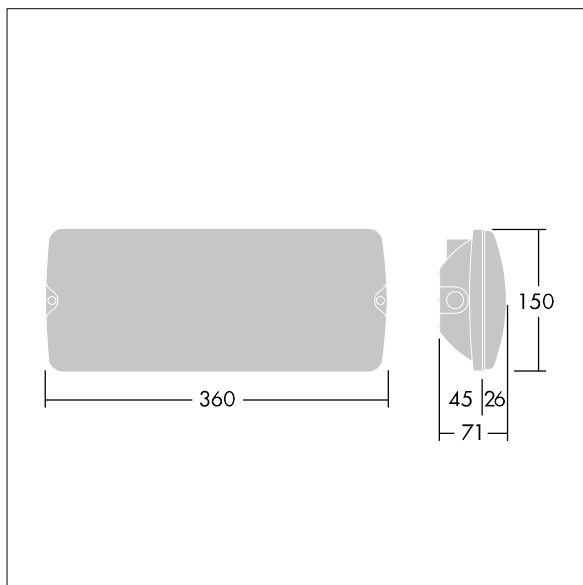

Prisazené LED nouzové svítidlo pro instalaci na strop a na zeď. elektronický předřadník se stálým výstupem Svítidlo s místním napájením z baterie pro nouzové osvětlení po dobu 3 hodin v udržovaném nebo neudržovaném režimu, s automatickým testem (auto-test) prostřednictvím svítidla, zobrazování stavu svítidla prostřednictvím stavové LED. Těleso: velikost široký, bílá polykarbonát. Kryt: průhledný polykarbonát. Elektrická Třída ochrany II, IP65. K dispozici jsou vnitřní piktogramy podle ISO pro 26m pozorovací vzdálenost (96629768, je nutné objednat zvlášť).

Rozměry: 360 x 150 x 71 mm

Příkon svítidla: 3,5 W

Hmotnost: 0,9 kg

TLG_VYSO_F_OPL.jpg

TLG_VYSO_M_LDL.wmf

Hodnoty označené * představují stanovené rozměrové hodnoty. Thorn používá ověřené a testované díly od předních dodavatelů, avšak v průběhu jmenovité životnosti výrobku může dojít k ojedinělým případům poruch jednotlivých LED souvisejících s technologií. Mezinárodní normy stanoví tolerance počátečního toku a připojeného zatížení na $\pm 10\%$. Pokud není uvedeno jinak, platí hodnoty pro okolní teplotu 25°C.