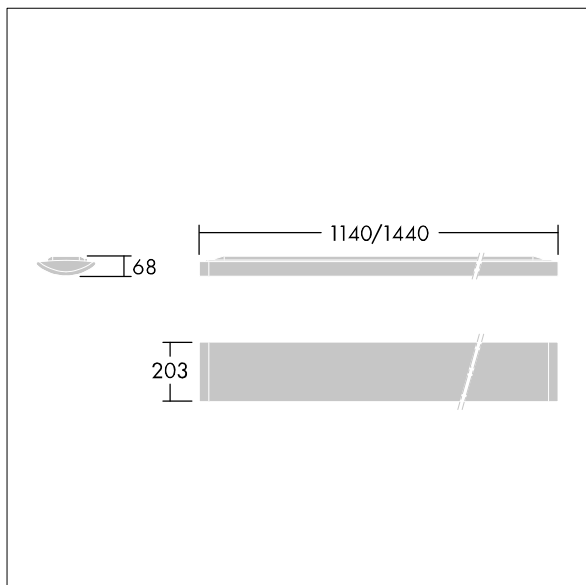

IQ Wave SP

96629273 IQ SURF L LED4900-840 HF WH

THORN

IP40	IK05					650°C	T _a -20 +25
------	------	--	--	--	--	-------	---------------------------

IQ Wave SP

Lehké, Přisazený, LED svítidlo s optikou MV Tech. elektronický předřadník se stálým výstupem. Elektrická Třída ochrany I, IP40, IK05. Těleso, difuzor, rámeček a koncové kryty: polykarbonát konečná úprava v bílá (odstín blížíící se RAL9016). Předřadník: povrchová úprava předem bílá ocel. Dodáváno s LED zdroji v barvě 4000K

Rozměry: 1440 x 210 x 70 mm
Příkon svítidla: 42 W
Světelný tok: 4900 lm
Světelný výkon svítidel: 117 lm/W
Hmotnost: 4,9 kg

TLG_IQSU_F_SUP_PDB.jpg

TLG_IQSU_M_SUR.wmf

Tento výrobek obsahuje světelný zdroj s třídou energetické účinnosti D.