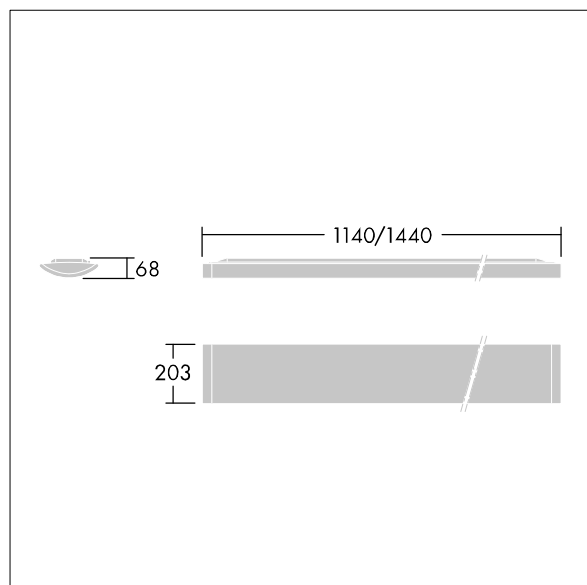

IQ Wave SP

96629267 IQ SURF S LED2600-840 HF WH

THORN

IP40	IK05					650°C	T _a -20 +25
------	------	--	--	--	--	-------	---------------------------

IQ Wave SP

Lehké, Přisazený, LED svítidlo s optikou MV Tech. elektronický předřadník se stálým výstupem. Elektrická Třída ochrany I, IP40, IK05. Těleso, difuzor, rámeček a koncové kryty: polykarbonát konečná úprava v bílá (odstín blížíící se RAL9016). Předřadník: povrchová úprava předem bílá ocel. Dodáváno s LED zdroji v barvě 4000K

Rozměry: 1140 x 210 x 70 mm
Příkon svítidla: 22 W
Světelný tok: 2600 lm
Světelný výkon svítidel: 118 lm/W
Hmotnost: 4 kg

TLG_IQSU_F_SUP_PDB.jpg

TLG_IQSU_M_SUR.wmf

Tento výrobek obsahuje světelný zdroj s třídou energetické účinnosti C.