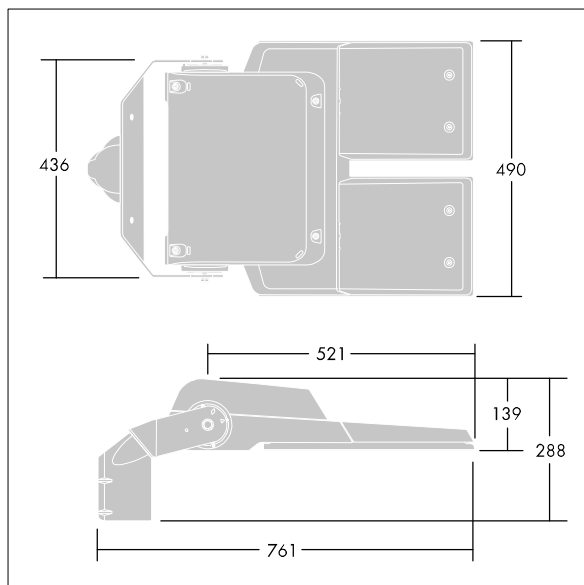

CiviTEQ

LED uliční svítidlo s LED 144 napájenými 700mA s optikou s vyzářovací charakteristikou Pro široké ulice. Předřadník typu elektronický předřadník se stálým výstupem. Elektrická Třída ochrany II, IP66, IK08. Těleso: tlakově odlévaný hliník, Světlo šedá 150 písková s texturou (odstín blížící se RAL9006). Difuzor: tvrzený plochý sklo. Šrouby: nerezová ocel, povrchová úprava Ecolubric®. Dodává se s adaptérem nástavce o Ø60mm, který lze nainstalovat na vrch sloupu (sklon 0°/5°/10°) nebo pro boční vstup (sklon -20°/-15°/-10°/-5°/0°). Dodáváno s LED zdroji v barvě 4000K. Ochrana proti rázům napětí: společný režim s jediným impulsem 10kV a společný režim s několika impulsy 8kV a diferenciální režim s několika impulsy 6kV. Jestliže je připojen stálý systém DALI, společný režim s několika impulsy a diferenciální režim 6kV.

Rozměry: 761 x 490 x 139 mm

Příkon svítidla: 297 W

Světelný tok: 44805 lm

Světelný výkon svítidel: 151 lm/W

Hmotnost: 20,1 kg

Scx: 0.063 m²

TLG_CTEQ_F_XL.jpg

TLG_CETQ_M_CQ XL.wmf