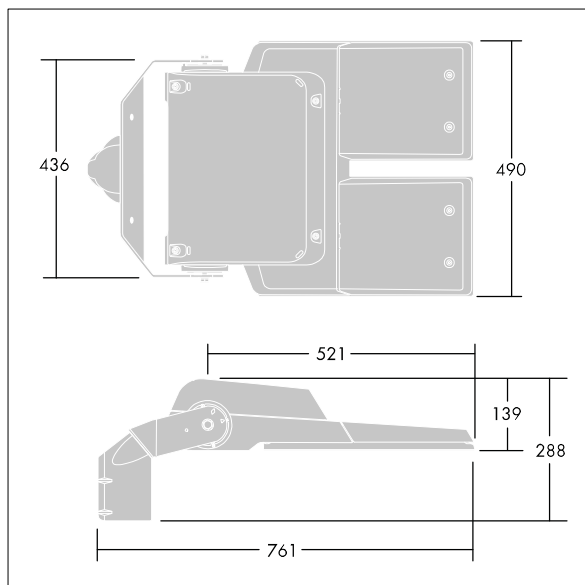

CiviTEQ

LED uliční svítidlo s LED 144 napájenými 700mA s optikou s vyzářovací charakteristikou Pro široké ulice. Předřadník typu elektronický předřadník se stálým výstupem. Elektrická Třída ochrany II, IP66, IK08. Těleso: tlakově odlévaný hliník, Světlo šedá 150 písková s texturou (odstín blížící se RAL9006). Difuzor: tvrzený plochý sklo. Šrouby: nerezová ocel, povrchová úprava Ecolubric®. Dodává se s adaptérem nástavce o Ø60mm, který lze nainstalovat na vrch sloupu (sklon 0°/5°/10°) nebo pro boční vstup (sklon -20°/-15°/-10°/-5°/0°). Dodáváno s LED zdroji v barvě 4000K. Ochrana proti rázům napětí: společný režim s jediným impulsem 10kV a společný režim s několika impulsy 8kV a diferenciální režim s několika impulsy 6kV. Jestliže je připojen stálý systém DALI, společný režim s několika impulsy a diferenciální režim 6kV.

Rozměry: 761 x 490 x 139 mm

Příkon svítidla: 297 W

Světelný tok: 44805 lm

Světelný výkon svítidel: 151 lm/W

Hmotnost: 20,1 kg

Scx: 0.063 m²

TLG_CTEQ_F_XL.jpg

TLG_CETQ_M_CQ XL.wmf