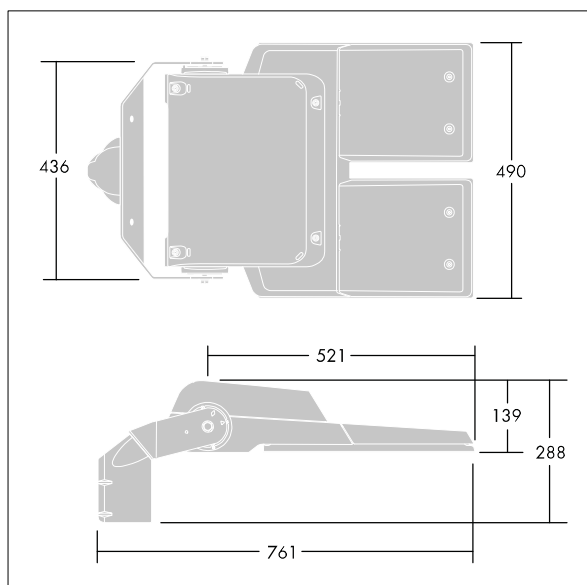

CiviTEQ

LED uliční svítidlo s LED 144 napájenými 700mA s optikou s vyzařovací charakteristikou Pro vozovky a pohodlí. Předřadník typu elektronický předřadník se stálým výstupem. Elektrická Třída ochrany II, IP66, IK08. Těleso: tlakově odlévaný hliník, Světle šedá 150 písková s texturou (odstín blížíci se RAL9006). Difuzor: tvrzený plochý sklo. Šrouby: nerezová ocel, povrchová úprava Ecolubric®. Dodává se s adaptérem nástavce o Ø60mm, který lze nainstalovat na vrch sloupu (sklon 0°/5°/10°) nebo pro boční vstup (sklon -20°/-15°/-10°/-5°/0°). Dodáváno s LED zdroji v barvě 4000K. Ochrana proti rázům napětí: společný režim s jediným impulsem 10kV a společný režim s několika impulsy 8kV a diferenciální režim s několika impulsy 6kV. Jestliže je připojen stálý systém DALI, společný režim s několika impulsy a diferenciální režim 6kV.

Rozměry: 761 x 490 x 139 mm
 Příkon svítidla: 297 W
 Světelný tok: 45654 lm
 Světelný výkon svítidel: 154 lm/W
 Hmotnost: 20,1 kg
 Scx: 0.063 m²

TLG_CTEQ_F_XL.jpg

TLG_CETQ_M_CQ XL.wmf

Tento výrobek obsahuje světelný zdroj s třídou energetické účinnosti E.

Hodnoty označené * představují stanovené rozměrové hodnoty. Thorn používá ověřené a testované díly od předních dodavatelů, avšak v průběhu jmenovité životnosti výrobku může dojít k ojedinělým případům poruch jednotlivých LED souvisejících s technologií. Mezinárodní normy stanoví tolerance počátečního toku a připojeného zatížení na $\pm 10\%$. Pokud není uvedeno jinak, platí hodnoty pro okolní teplotu 25°C.