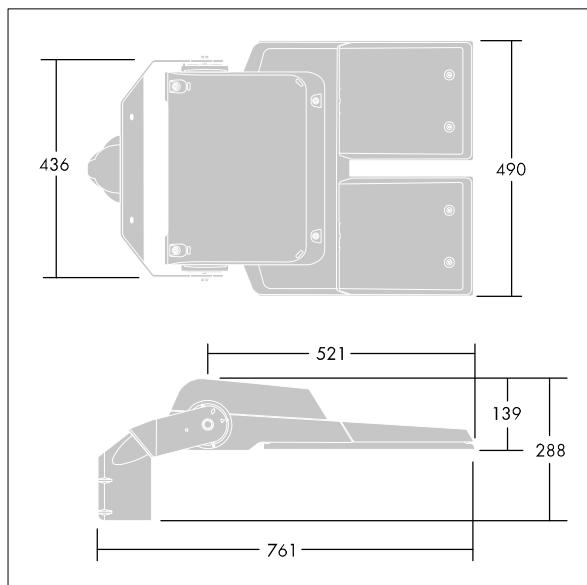

CiviTEQ

LED uliční svítidlo s LED 144 napájenými 700mA s optikou s vyzařovací charakteristikou Pro vozovky a pohodlí. Předřadník typu elektronický předřadník se stálým výstupem. Elektrická Třída ochrany II, IP66, IK08. Těleso: tlakově odlévaný hliník, Světlo šedá 150 písková s texturou (odstín blížíící se RAL9006). Difuzor: tvrzený plochý sklo. Šrouby: nerezová ocel, povrchová úprava Ecolubric®. Dodává se s adaptérem nástavce o Ø60mm, který lze nainstalovat na vrch sloupu (sklon 0°/5°/10°) nebo pro boční vstup (sklon -20°/-15°/-10°/-5°/0°). Dodáváno s LED zdroji v barvě 4000K. Ochrana proti rázům napětí: společný režim s jediným impulsem 10kV a společný režim s několika impulsy 8kV a diferenciální režim s několika impulsy 6kV. Jestliže je připojen stálý systém DALI, společný režim s několika impulsy a diferenciální režim 6kV.

Rozměry: 761 x 490 x 139 mm
 Příkon svítidla: 297 W
 Světelný tok: 45654 lm
 Světelný výkon svítidel: 154 lm/W
 Hmotnost: 20,1 kg
 Scx: 0.063 m²

TLG_CTEQ_F_XL.jpg

TLG_CETQ_M_CQ XL.wmf

Tento výrobek obsahuje světelný zdroj s třídou energetické účinnosti E.

Hodnoty označené * představují stanovené rozměrové hodnoty. Thorn používá ověřené a testované díly od předních dodavatelů, avšak v průběhu jmenovité životnosti výrobku může dojít k ojedinělým případům poruch jednotlivých LED souvisejících s technologií. Mezinárodní normy stanoví tolerance počátečního toku a připojeného zatížení na $\pm 10\%$. Pokud není uvedeno jinak, platí hodnoty pro okolní teplotu 25°C.