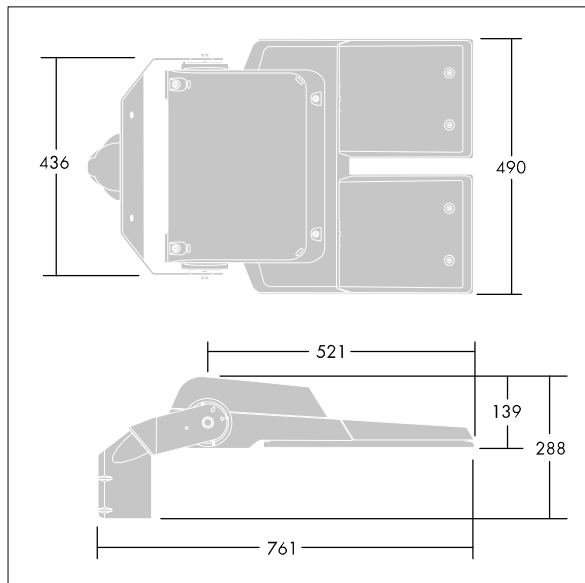

## CiviTEQ

LED uliční svítidlo s LED 144 napájenými 500mA s optikou s vyzařovací charakteristikou Pro vozovky a pohodlí. Předřadník typu elektronický předřadník se stálým výstupem. Elektrická Třída ochrany II, IP66, IK08. Těleso: tlakově odlévaný hliník, Světle šedá 150 písková s texturou (odstín blížíci se RAL9006). Difuzor: tvrzený plochý sklo. Šrouby: nerezová ocel, povrchová úprava Ecolubric®. Dodává se s adaptérem nástavce o Ø60mm, který lze nainstalovat na vrch sloupu (sklon 0°/5°/10°) nebo pro boční vstup (sklon -20°/-15°/-10°/-5°/0°). Dodáváno s LED zdroji v barvě 4000K. Ochrana proti rázům napětí: společný režim s jediným impulsem 10kV a společný režim s několika impulsy 8kV a diferenciální režim s několika impulsy 6kV. Jestliže je připojen stálý systém DALI, společný režim s několika impulsy a diferenciální režim 6kV.

Rozměry: 761 x 490 x 139 mm  
 Příkon svítidla: 211 W  
 Světelný tok: 34554 lm  
 Světelný výkon svítidel: 164 lm/W  
 Hmotnost: 20,1 kg  
 Scx: 0.063 m<sup>2</sup>

TLG\_CTEQ\_F\_XL.jpg

TLG\_CETQ\_M\_CQ XL.wmf