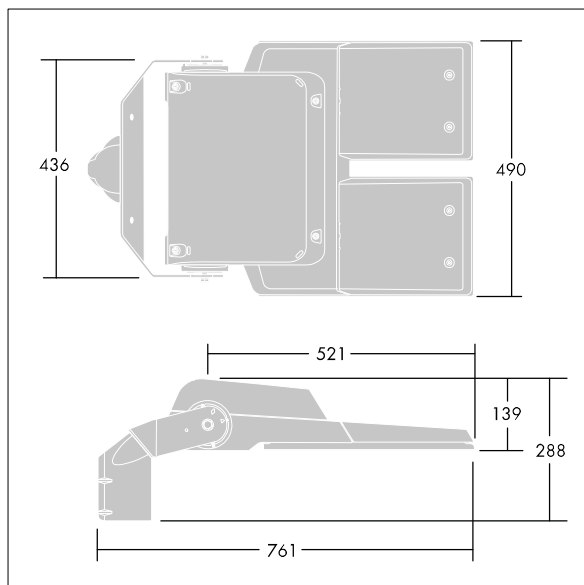

CiviTEQ

LED uliční svítidlo s LED 144 napájenými 350mA s optikou s vyzářovací charakteristikou Pro široké ulice. Předřadník typu elektronický předřadník se stálým výstupem. Elektrická Třída ochrany II, IP66, IK08. Těleso: tlakově odlévaný hliník, Světlo šedá 150 písková s texturou (odstín blížíící se RAL9006). Difuzor: tvrzený plochý sklo. Šrouby: nerezová ocel, povrchová úprava Ecolubric®. Dodává se s adaptérem nástavce o Ø60mm, který lze nainstalovat na vrch sloupu (sklon 0°/5°/10°) nebo pro boční vstup (sklon -20°/-15°/-10°/-5°/0°). Dodáváno s LED zdroji v barvě 4000K. Ochrana proti rázům napětí: společný režim s jediným impulsem 10kV a společný režim s několika impulsy 8kV a diferenciální režim s několika impulsy 6kV. Jestliže je připojen stálý systém DALI, společný režim s několika impulsy a diferenciální režim 6kV.

Rozměry: 761 x 490 x 139 mm
 Příkon svítidla: 149 W
 Světelný tok: 24864 lm
 Světelný výkon svítidel: 167 lm/W
 Hmotnost: 20,1 kg
 Scx: 0.063 m²

TLG_CTEQ_F_XL.jpg

TLG_CETQ_M_CQ XL.wmf

Tento výrobek obsahuje světelné zdroje třídy energetické úspornosti E.