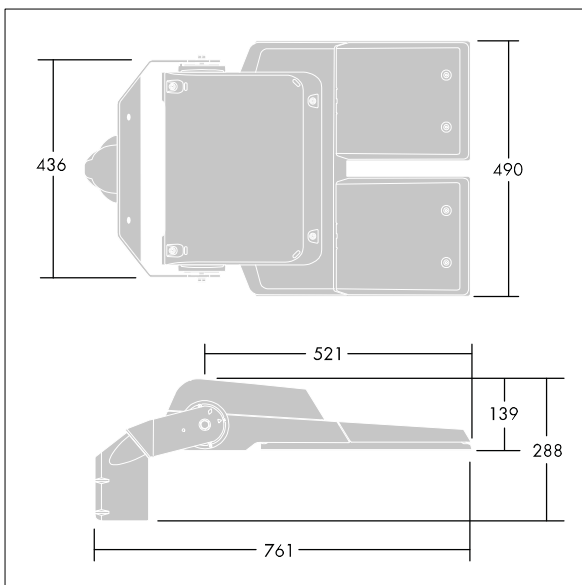

CiviTEQ

LED uliční svítidlo s LED 144 napájenými 350mA s optikou s vyzářovací charakteristikou Pro široké ulice. Předřadník typu elektronický předřadník se stálým výstupem. Elektrická Třída ochrany II, IP66, IK08. Těleso: tlakově odlévaný hliník, Světlo šedá 150 písková s texturou (odstín blížíící se RAL9006). Difuzor: tvrzený plochý sklo. Šrouby: nerezová ocel, povrchová úprava Ecolubric®. Dodává se s adaptérem nástavce o Ø60mm, který lze nainstalovat na vrch sloupu (sklon 0°/5°/10°) nebo pro boční vstup (sklon -20°/-15°/-10°/-5°/0°). Dodáváno s LED zdroji v barvě 4000K. Ochrana proti rázům napětí: společný režim s jediným impulsem 10kV a společný režim s několika impulsy 8kV a diferenciální režim s několika impulsy 6kV. Jestliže je připojen stálý systém DALI, společný režim s několika impulsy a diferenciální režim 6kV.

Rozměry: 761 x 490 x 139 mm
 Příkon svítidla: 149 W
 Světelný tok: 24864 lm
 Světelný výkon svítidel: 167 lm/W
 Hmotnost: 20,1 kg
 Scx: 0.063 m²

TLG_CTEQ_F_XL.jpg

TLG_CETQ_M_CQ XL.wmf

Tento výrobek obsahuje světelné zdroje třídy energetické úspornosti E.

Hodnoty označené * představují stanovené rozměrové hodnoty. Thorn používá ověřené a testované díly od předních dodavatelů, avšak v průběhu jmenovité životnosti výrobku může dojít k ojedinělým případům poruch jednotlivých LED souvisejících s technologií. Mezinárodní normy stanoví tolerance počátečního toku a připojeného zatížení na $\pm 10\%$. Pokud není uvedeno jinak, platí hodnoty pro okolní teplotu 25°C.