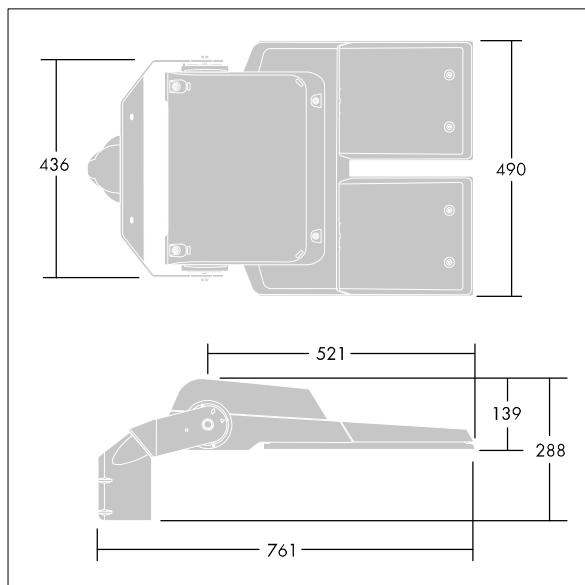

CiviTEQ

LED uliční svítidlo s LED 144 napájenými 350mA s optikou s vyzařovací charakteristikou Pro vozovky a pohodlí. Předřadník typu elektronický předřadník se stálým výstupem. Elektrická Třída ochrany II, IP66, IK08. Těleso: tlakově odlévaný hliník, Světle šedá 150 písková s texturou (odstín blížíci se RAL9006). Difuzor: tvrzený plochý sklo. Šrouby: nerezová ocel, povrchová úprava Ecolubric®. Dodává se s adaptérem nástavce o Ø60mm, který lze nainstalovat na vrch sloupu (sklon 0°/5°/10°) nebo pro boční vstup (sklon -20°/-15°/-10°/-5°/0°). Dodáváno s LED zdroji v barvě 4000K. Ochrana proti rázům napětí: společný režim s jediným impulsem 10kV a společný režim s několika impulsy 8kV a diferenciální režim s několika impulsy 6kV. Jestliže je připojen stálý systém DALI, společný režim s několika impulsy a diferenciální režim 6kV.

Rozměry: 761 x 490 x 139 mm
 Příkon svítidla: 149 W
 Světelný tok: 25336 lm
 Světelný výkon svítidel: 170 lm/W
 Hmotnost: 20,1 kg
 Scx: 0.063 m²

TLG_CTEQ_F_XL.jpg

TLG_CETQ_M_CQ XL.wmf

Tento výrobek obsahuje světelný zdroj s třídou energetické účinnosti E.